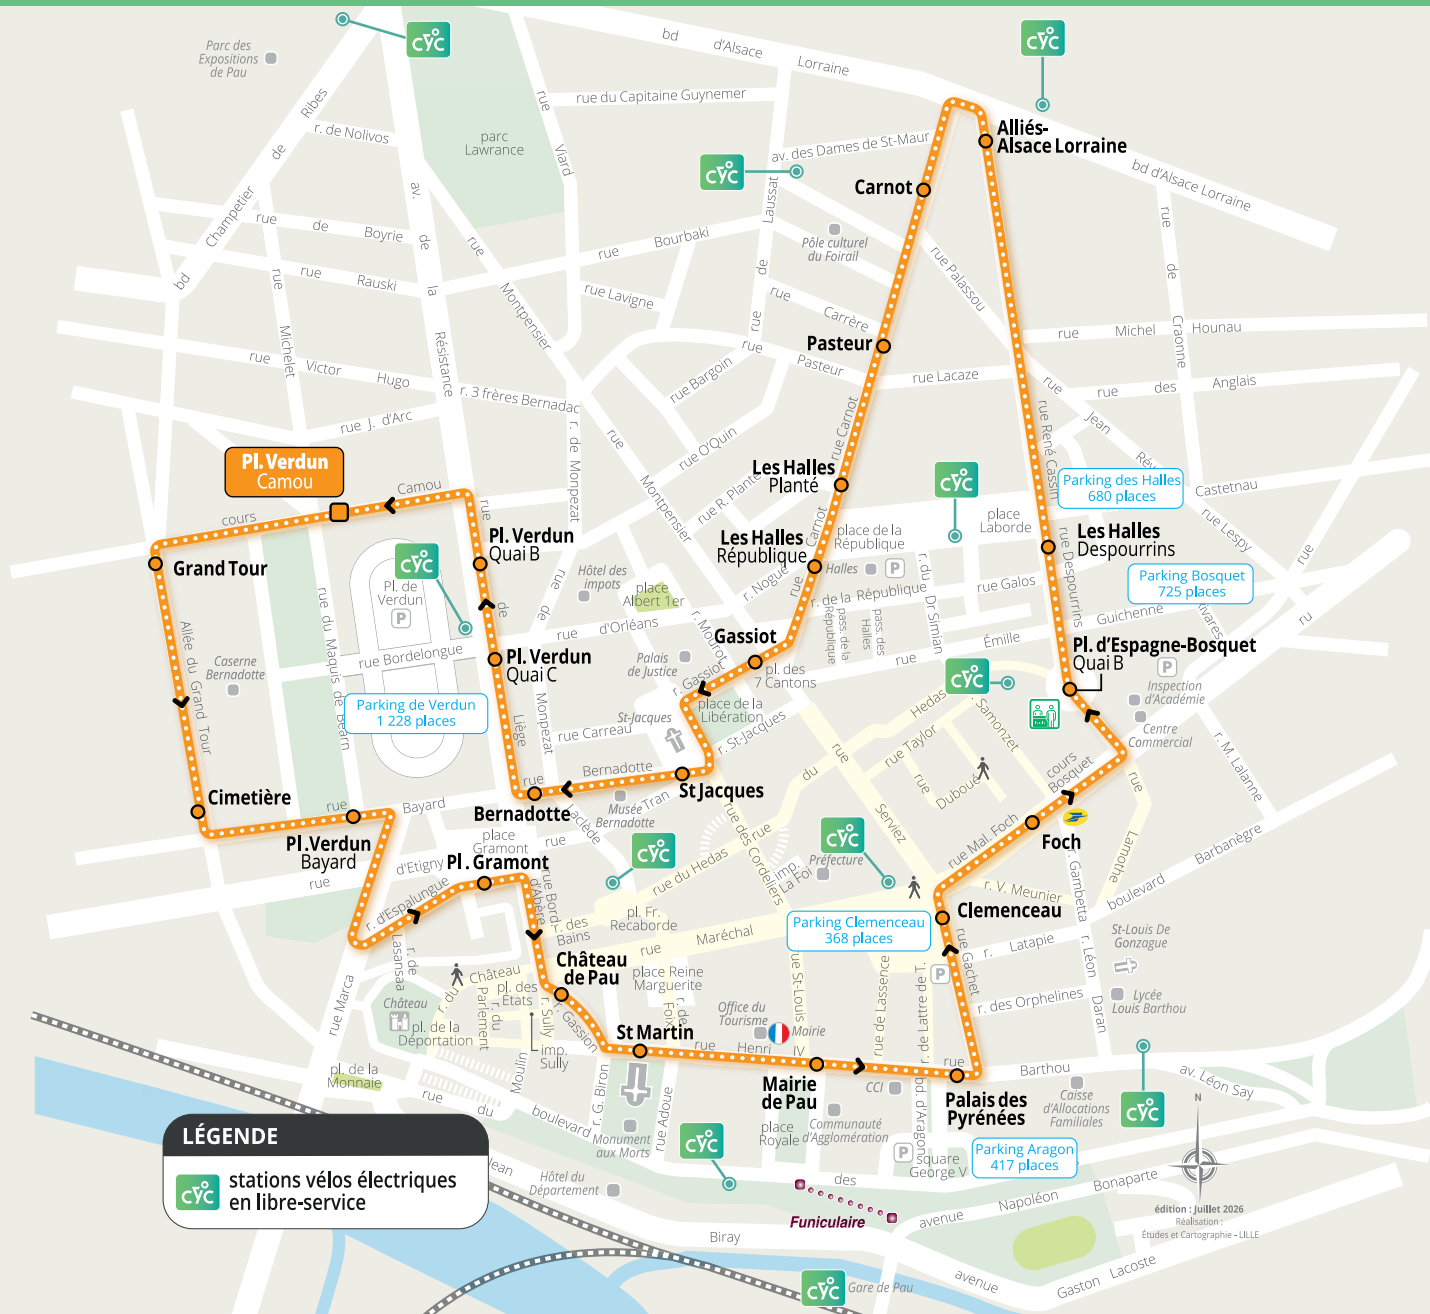

Pour connaître les horaires d'ouverture estivale, RDV sur idelis.fr

Scannez et suivez-moi en direct

Navette gratuite en cœur de ville à Pau

100% ÉLECTRIQUE
ZÉRO EMISSION

du lundi au samedi de 7 h 10 à 20 h 10

En choisissant IDELIS, 1 km effectué sur notre réseau émet en moyenne 2,51 kg/km de CO2

Graphisme : Studio Zookeeper / Impression : NGP Consult - 157/159 Rue du Faubourg St Honoré - 75008 PARIS

NE PAS JETER SUR LA VOIE PUBLIQUE.