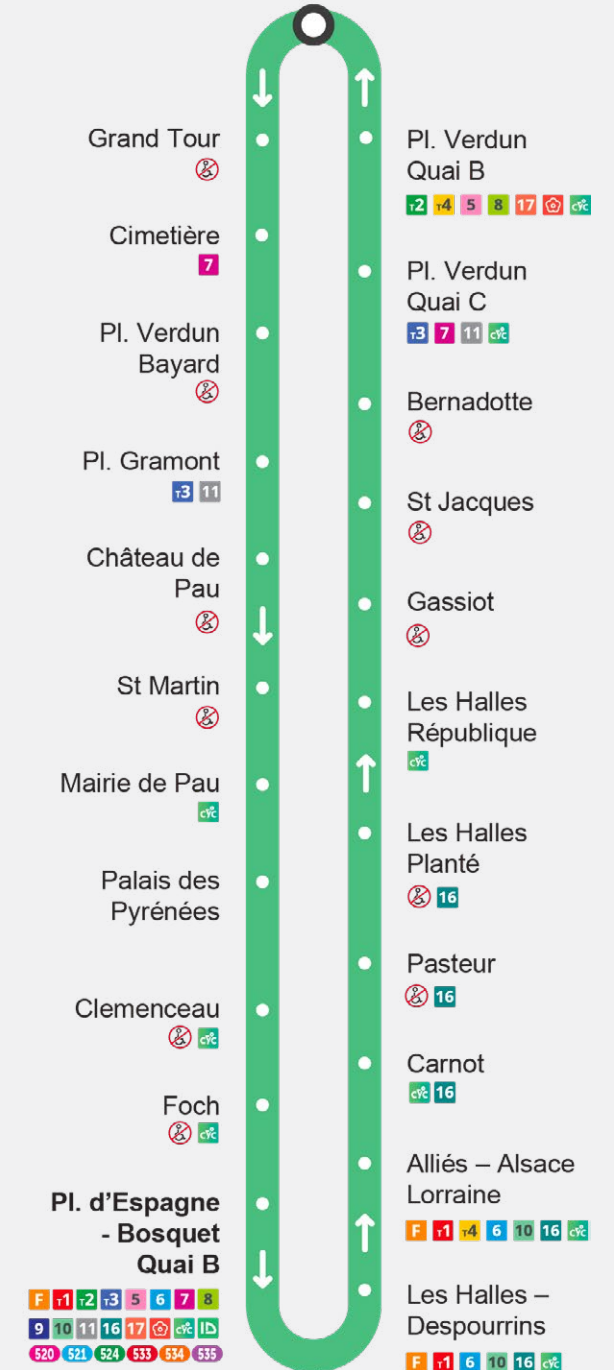

Pl. Verdun Camou

Les horaires sont donnés à titre indicatif et sont soumis aux conditions de circulation. Ne circule pas le dimanche et les jours fériés.

Arrêts non PMR