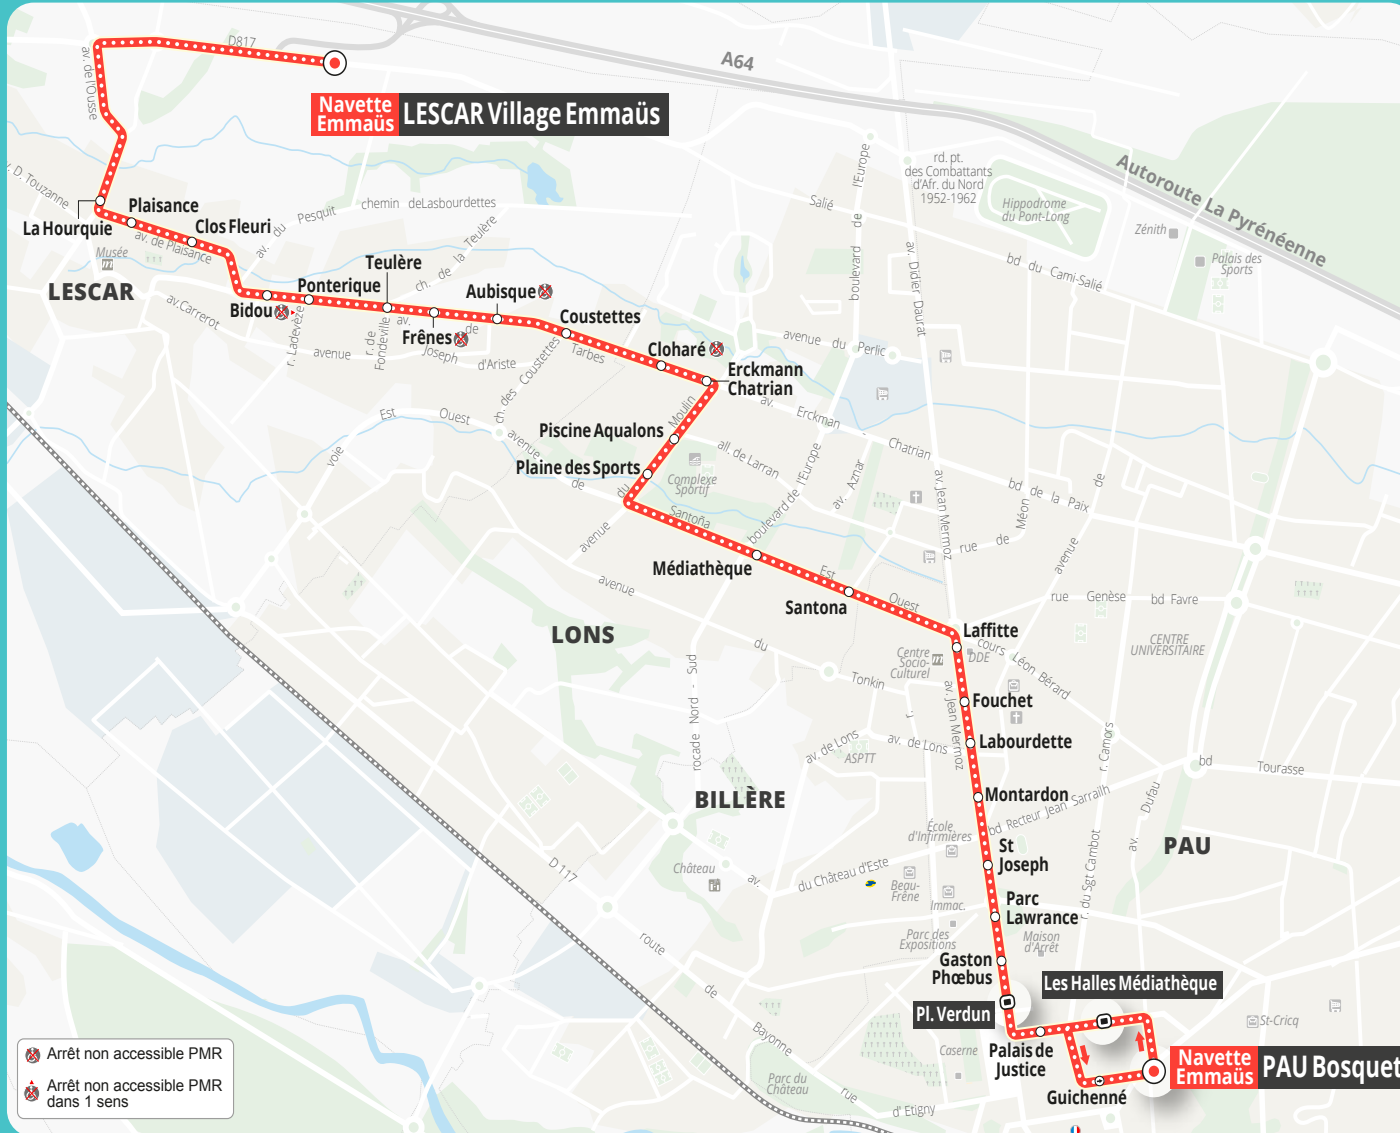

INFORMATIONS

BIEN VOYAGER AVEC IDELIS :

- préparez votre monnaie ou votre titre de transport avant de monter dans le bus,
- faites signe au conducteur pour que le bus s'arrête,
- entrez par la porte avant,
- validez votre titre de transport,
- avancez vers l'arrière pour faciliter la montée des passagers,
- anticipez votre descente, appuyez sur le bouton STOP,
- descendez par les portes arrière.

Navette Emmaüs

LESCAR Village Emmaüs

La Hourquie	12
Plaisance	7 12
Clos Fleuri	12
Bidou	12
Ponterique	12
Teulère	12
Frênes	12
Aubisque	12
Coustettes	12
Cloharé	12
Erckmann Chatrian	4 12
Piscine Aqualons	4 c
Plaine des Sports	4
Médiathèque	13 522 c
Santona	13
Laffitte	2 13 17
Fouchet	2 17
Labourdette	2 17
Montardon	2 5 17
St Joseph	2 5 14 17 c
Parc Lawrance	2 4 5 8 17
Gaston Phoebus	2 4 5 8 17
PI. Verdun	2 3 4 5 7 8 11 17 c 524 530 531
Palais de Justice	2 3 4 5 7 8 11 17
Guichenné	2 3 5 7 8 16 11 17 c
Les Halles Médiathèque	2 3 4 5 7 8 11 17 c
PAU Bosquet	F 1 2 3 5 6 7 8 9 10 11 16 17 520 521 524 533 534 535 c 15

- ➡ Arrêt desservi sens LESCAR Village Emmaüs vers PAU Bosquet
- ➡ Arrêt desservi sens PAU Bosquet vers LESCAR Village Emmaüs
- ⊗ Arrêts non PMR