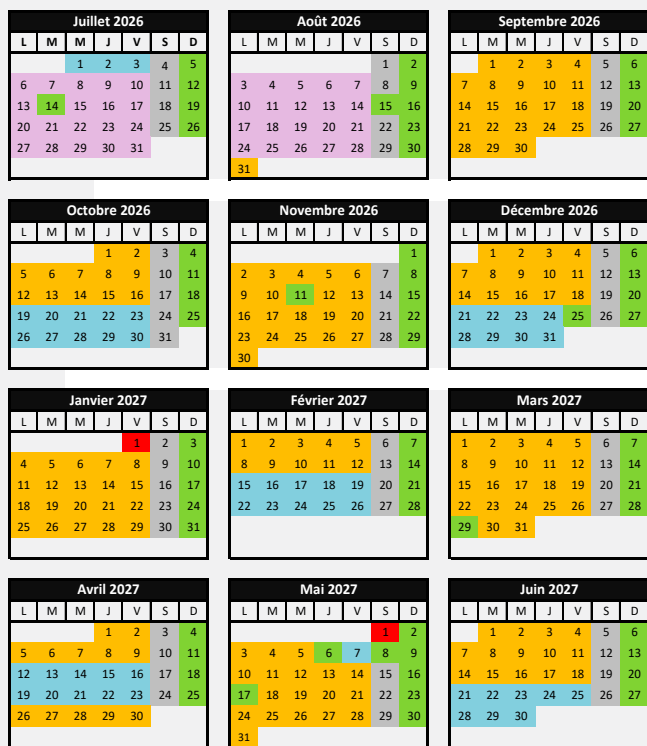

**IDELIS**

idelis.fr | PAU BÉARN PYRÉNÉES MOBILITÉS

**17**

**UZEIN Aéroport Pau Pyrénées**

**PAU Bosquet**

Horaires valables du 6 juillet au 29 août 2026

Les horaires sont donnés à titre indicatif et sont soumis aux conditions de circulation. Ne circule pas le dimanche et les jours fériés.

En choisissant IDELIS, 1 km effectué sur notre réseau émet en moyenne 2,51 kg/km de CO2

Graphisme : Studio Zookeeper / Impression : NGP Consult - 157/159 Rue du Faubourg St Honoré - 75008 PARIS

NE PAS JETER SUR LA VOIE PUBLIQUE.

CALENDRIER VOYAGEURS JUILLET 2026 - JUIN 2027

- du lundi au vendredi scolaire
- du lundi au vendredi petites vacances scolaires
- du lundi au vendredi vacances été
- samedis
- dimanches et jours fériés (uniquement lignes F, A, B, C, D)
- ne circule pas

DU LUNDI AU VENDREDI

<b>PAU Bosquet Quai C</b>	06:16	07:26	08:59	10:54	12:59	14:55	16:25	17:50	19:15	20:35	22:00
<b>Pl. Verdun Quai B</b>	06:20	07:30	09:03	10:58	13:03	14:59	16:29	17:54	19:19	20:39	22:04
<b>St Joseph</b>	06:22	07:32	09:05	11:00	13:05	15:01	16:31	17:56	19:21	20:41	22:06
<b>Laffitte</b>	06:24	07:34	09:07	11:02	13:07	15:03	16:33	17:58	19:23	20:43	22:08
<b>Le Mail</b>	06:27	07:38	09:11	11:06	13:10	15:06	16:36	18:01	19:26	20:46	22:11
<b>Hippodrome</b>	06:29	07:41	09:14	11:09	13:12	15:08	16:39	18:04	19:28	20:48	22:13
<b>Luy du Béarn</b>	06:35	07:48	09:21	11:16	13:19	15:15	16:48	18:12	19:34	20:54	22:19
<b>Bruscos</b>	06:38	07:51	09:24	11:19	13:24	15:20	16:53	18:17	19:37	20:57	22:22
<b>UZEIN Aéroport Pau Pyrénées</b>	06:44	07:57	09:30	11:25	13:30	15:26	16:59	18:23	19:43	21:03	22:28