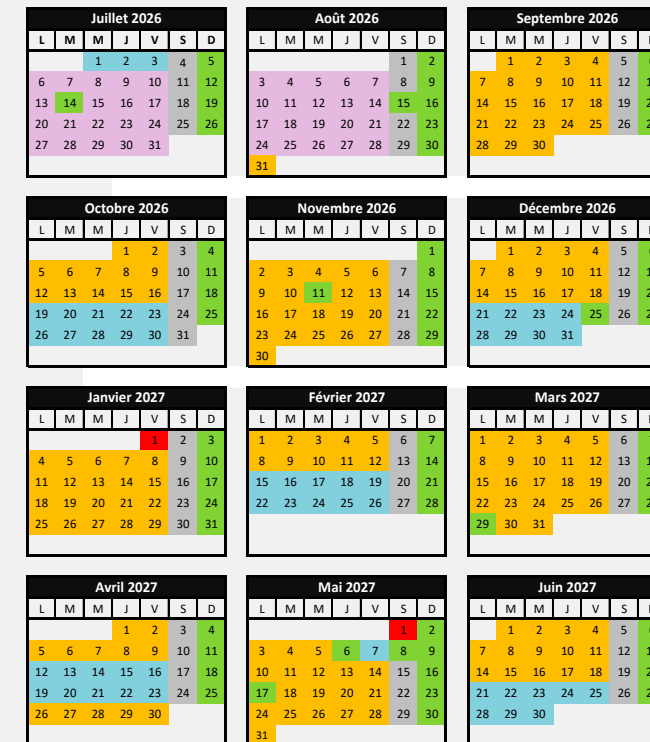

IDELIS

idelis.fr | PAU BRANNO MOBITÉS

14

JURANÇON Corps Franc Pomiès

PAU Porte des Pyrénées
BIZANOS Beau Soleil

Horaires valables du 6 juillet au 29 août 2026

INFORMATIONS

BIEN VOYAGER AVEC IDELIS :

- préparez votre monnaie ou votre titre de transport avant de monter dans le bus,
- faites signe au conducteur pour que le bus s'arrête,
- entrez par la porte avant,
- validez votre titre de transport,
- avancez vers l'arrière pour faciliter la montée des passagers,
- anticipez votre descente, appuyez sur le bouton STOP,
- descendez par les portes arrière.

CALENDRIER VOYAGEURS JUILLET 2026 - JUIN 2027

- du lundi au vendredi scolaire
- du lundi au vendredi petites vacances scolaires
- du lundi au vendredi vacances été
- samedis
- dimanches et jours fériés (uniquement lignes F, A, B, C, D)
- ne circule pas