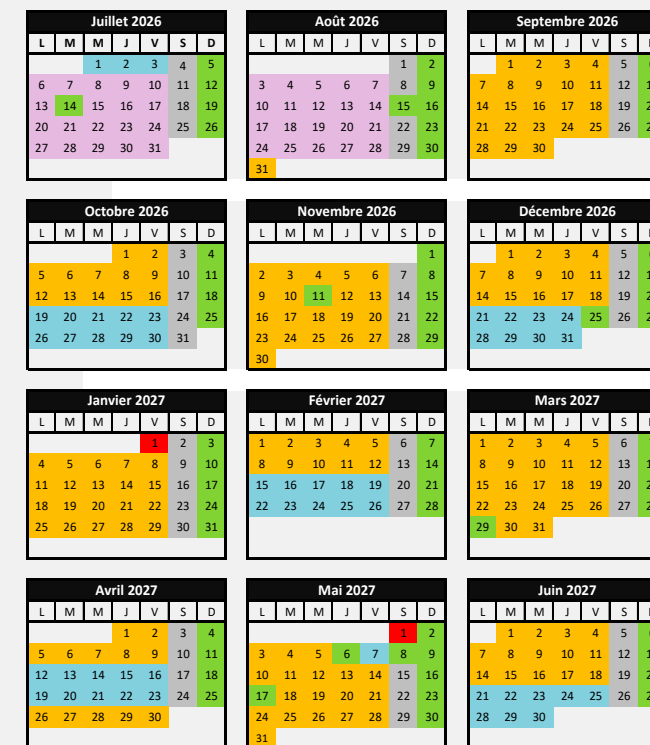

LESCAR Soleil	12:33	13:03	13:34	14:05	14:37	15:08	15:40
Mairie de Lons	12:40	13:10	13:41	14:12	14:44	15:15	15:47
Laffitte	12:47	13:17	13:48	14:19	14:51	15:22	15:54
Lycée St John Perse	12:50	13:21	13:52	14:23	14:55	15:26	15:58
Condorcet - Université Quai D	12:51	13:22	13:53	14:24	14:56	15:27	15:59
Collège J. d'Albret	13:01	13:31	14:02	14:32	15:04	15:35	16:07
PAU Porte des Pyrénées Quai D	13:03	13:33	14:04	14:34	15:06	15:38	16:10
ASFO	13:09	13:39	14:10	14:40	15:12	15:44	16:16
PAU EFS	13:15	13:45	14:16	14:46	15:18	15:50	16:22

CALENDRIER VOYAGEURS JUILLET 2026 - JUIN 2027

- du lundi au vendredi scolaire
- du lundi au vendredi petites vacances scolaires
- du lundi au vendredi vacances été
- samedis
- dimanches et jours fériés (uniquement lignes F, A, B, C, D)
- ne circule pas