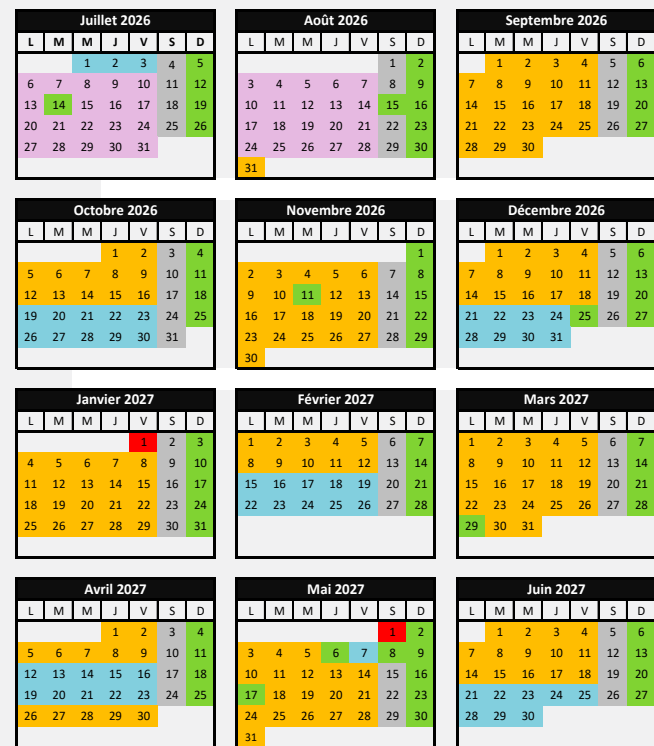

SAMEDI

LESCAR Quartier Libre	07:16	08:00	08:47	09:29	10:14	10:57
Euralis	07:20	08:04	08:51	09:33	10:18	11:01
Bie Grande	07:25	08:09	08:56	09:38	10:23	11:06
Ponterique	07:30	08:14	09:01	09:42	10:27	11:11
Erckmann Chatrian	07:35	08:19	09:06	09:47	10:32	11:16
Velleda	07:40	08:24	09:11	09:52	10:37	11:21
Condorcet - Université Quai D	07:46	08:30	09:17	09:58	10:43	11:27
Marcadau	07:50	08:34	09:21	10:02	10:47	11:31
PAU Porte des Pyrénées Quai B	07:56	08:40	09:27	10:08	10:53	11:37

LESCAR Quartier Libre	11:41	12:26	13:11	13:54	14:38	15:21
Euralis	11:45	12:30	13:15	13:58	14:42	15:25
Bie Grande	11:50	12:35	13:20	14:03	14:47	15:30
Ponterique	11:55	12:40	13:25	14:08	14:51	15:34
Erckmann Chatrian	12:00	12:45	13:30	14:13	14:55	15:38
Velleda	12:05	12:50	13:35	14:18	15:00	15:43
Condorcet - Université Quai D	12:11	12:56	13:41	14:24	15:06	15:49
Marcadau	12:15	13:00	13:45	14:28	15:10	15:53
PAU Porte des Pyrénées Quai B	12:21	13:06	13:51	14:34	15:16	15:59

LESCAR Quartier Libre	16:06	16:48	17:33	18:20	19:15	20:15
Euralis	16:10	16:52	17:37	18:24	19:19	20:19
Bie Grande	16:16	16:58	17:43	18:30	19:24	20:24
Ponterique	16:20	17:02	17:48	18:35	19:29	20:29
Erckmann Chatrian	16:24	17:08	17:54	18:41	19:34	20:34
Velleda	16:29	17:13	17:59	18:46	19:38	20:38
Condorcet - Université Quai D	16:35	17:19	18:05	18:52	19:44	20:44
Marcadau	16:39	17:23	18:09	18:56	19:48	20:48
PAU Porte des Pyrénées Quai B	16:45	17:29	18:15	19:02	19:54	20:54

CALENDRIER VOYAGEURS JUILLET 2026 - JUIN 2027

- du lundi au vendredi scolaire
- du lundi au vendredi petites vacances scolaires
- du lundi au vendredi vacances été
- samedis
- dimanches et jours fériés (uniquement lignes F, A, B, C, D)
- ne circule pas