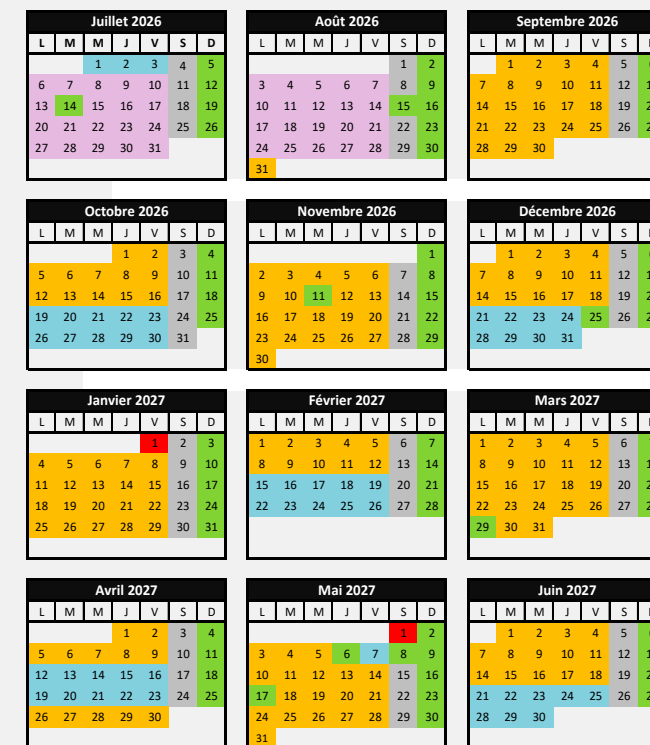

SAMEDI

GAN Le Neez	07:02	07:56	08:31	09:06	09:38	10:24
Villefranche	07:07	08:01	08:36	09:11	09:43	10:29
Collège E. Gabard	07:18	08:12	08:47	09:22	09:53	10:39
PI. Verdun Quai C	07:25	08:19	08:54	09:29	10:00	10:46
PAU Bosquet Quai D	07:30	08:25	09:00	09:35	10:06	10:52
Collège J. d'Albret	07:35	08:30	09:05	09:40	10:11	10:57
PAU Porte des Pyrénées Quai D	07:37	08:32	09:07	09:42	10:13	10:59
IDRON Domaine du Roy	07:42	08:37	09:12	09:47	10:18	11:04
SENDETS Mairie	07:54	.....	.....	.....	.....	.....

GAN Le Neez	11:17	12:06	12:57	14:06	14:58
Villefranche	11:22	12:11	13:02	14:11	15:03
Collège E. Gabard	11:32	12:21	13:12	14:22	15:13
PI. Verdun Quai C	11:39	12:28	13:19	14:29	15:20
PAU Bosquet Quai D	11:45	12:34	13:25	14:35	15:26
Collège J. d'Albret	11:50	12:39	13:30	14:40	15:31
PAU Porte des Pyrénées Quai D	11:52	12:41	13:32	14:42	15:33
IDRON Domaine du Roy	11:57	12:46	13:37	14:47	15:38
SENDETS Mairie	.....	12:58	13:49	.....	.....

GAN Le Neez	15:47	16:36	17:14	17:51	18:53
Villefranche	15:52	16:41	17:19	17:56	18:58
Collège E. Gabard	16:02	16:53	17:31	18:08	19:08
PI. Verdun Quai C	16:10	17:01	17:39	18:16	19:15
PAU Bosquet Quai D	16:16	17:07	17:45	18:22	19:20
Collège J. d'Albret	16:21	17:14	17:52	18:29	19:25
PAU Porte des Pyrénées Quai D	16:23	17:16	17:54	18:31	19:27
IDRON Domaine du Roy	16:28	17:21	17:59	18:36	19:32
SENDETS Mairie	16:40	17:34	18:12	18:49	19:44

CALENDRIER VOYAGEURS JUILLET 2026 - JUIN 2027

- du lundi au vendredi scolaire
- du lundi au vendredi petites vacances scolaires
- du lundi au vendredi vacances été
- samedis
- dimanches et jours fériés (uniquement lignes F, A, B, C, D)
- ne circule pas