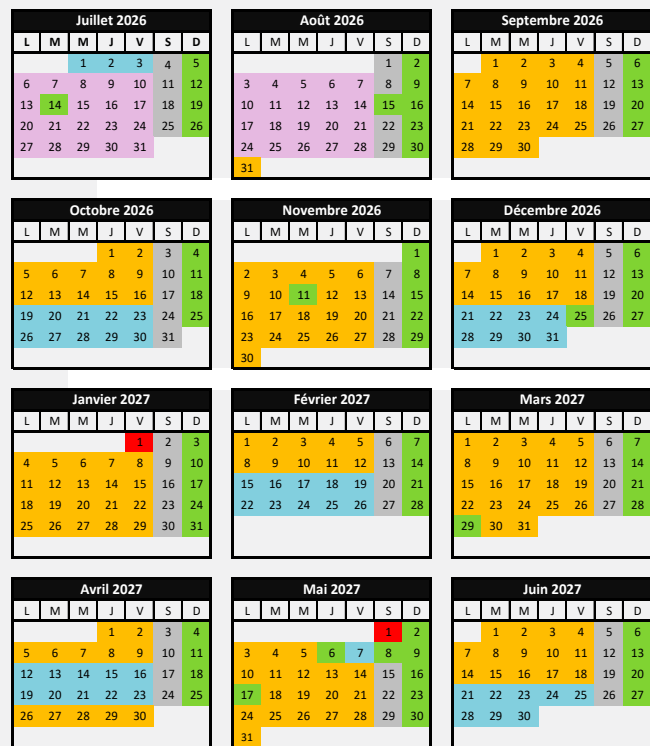

10

SAUVAGNON Arzacq vers PAU Bosquet par Condorcet - Université

DU LUNDI AU VENDREDI

SAUVAGNON Arzacq	07:11	07:38	08:50	09:25	13:10	16:35	17:30	18:30
Champ de Foire	07:15	07:42	08:54	09:29	13:14	16:39	17:34	18:34
Chemin Morlané	07:19	07:46	08:58	09:33	13:18	16:43	17:38	18:38
Collège R. Forgues	07:24	07:51	09:03	09:38	13:23	16:48	17:43	18:43
Luy du Béarn	07:30	07:57	09:08	09:43	13:29	16:54	17:49	18:49
Domaine de Sers	07:33	08:00	09:11	09:46	13:32	16:57	17:52	18:51
Condorcet - Université Quai D	07:41	08:10	09:20	09:55	13:41	17:08	18:05	19:00
Pl. du Foirail	07:47	08:17	09:26	10:01	13:47	17:15	18:12	19:06
PAU Bosquet Quai F	07:50	08:20	09:29	10:04	13:50	17:18	18:15	19:09

SAMEDI

SAUVAGNON Arzacq	07:44	09:15	11:50	13:20	15:00	16:45	18:30
Champ de Foire	07:48	09:19	11:54	13:24	15:04	16:49	18:34
Chemin Morlané	07:51	09:22	11:57	13:27	15:07	16:52	18:37
Collège R. Forgues	07:56	09:27	12:02	13:32	15:12	16:57	18:42
Luy du Béarn	08:01	09:32	12:07	13:37	15:17	17:02	18:47
Domaine de Sers	08:03	09:34	12:09	13:40	15:19	17:04	18:49
Condorcet - Université Quai D	08:11	09:43	12:18	13:50	15:28	17:14	18:57
Pl. du Foirail	08:17	09:49	12:24	13:57	15:35	17:21	19:04
PAU Bosquet Quai F	08:20	09:52	12:27	14:00	15:38	17:24	19:07

IDELIS

10

SAUVAGNON Arzacq

PAU Bosquet

Horaires valables du 6 juillet au 29 août 2026

Les horaires sont donnés à titre indicatif et sont soumis aux conditions de circulation. Ne circule pas le dimanche et les jours fériés.

CALENDRIER VOYAGEURS JUILLET 2026 - JUIN 2027

- du lundi au vendredi scolaire
- du lundi au vendredi petites vacances scolaires
- du lundi au vendredi vacances été
- samedis
- dimanches et jours fériés (uniquement lignes F, A, B, C, D)
- ne circule pas