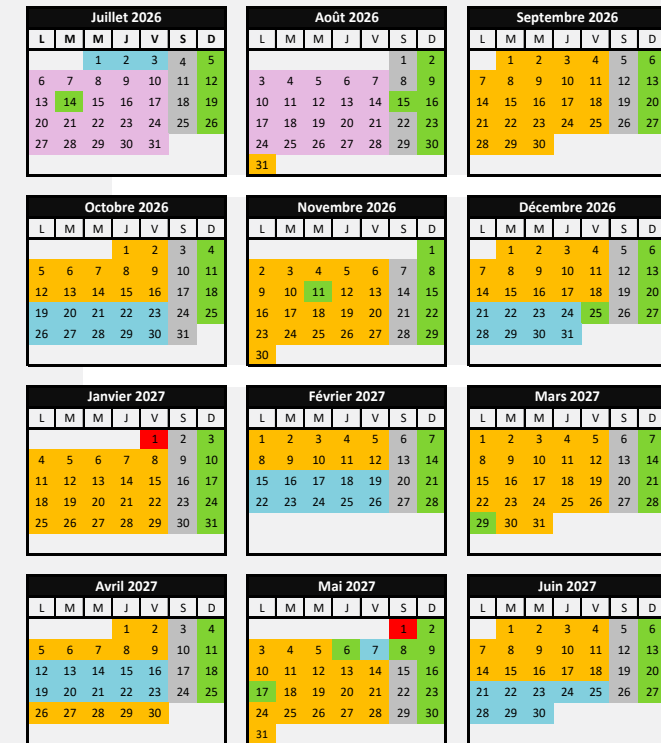

MORLAAS Communauté de Communes	11:59	12:44	13:24	14:10	14:56
Mairie de Morlaàs	12:04	12:49	13:29	14:15	15:01
LP Haute-Vue	12:10	12:55	13:35	14:21	15:07
Orbigny	12:15	13:00	13:40	14:26	15:12
PAU Porte des Pyrénées Quai C	12:20	13:04	13:44	14:30	15:16
St Jammes	12:24	13:08	13:48	14:34	15:20
PAU Bosquet Quai C	12:27	13:11	13:51	14:37	15:23
PAU Gare de Pau Quai D	12:32	13:15	13:55	14:41	15:27
PAU Rives du Gave	12:35	13:18	13:58	14:44	15:30

CALENDRIER VOYAGEURS JUILLET 2026 - JUIN 2027

- du lundi au vendredi scolaire
- du lundi au vendredi petites vacances scolaires
- du lundi au vendredi vacances été
- samedis
- dimanches et jours fériés (uniquement lignes F, A, B, C, D)
- ne circule pas