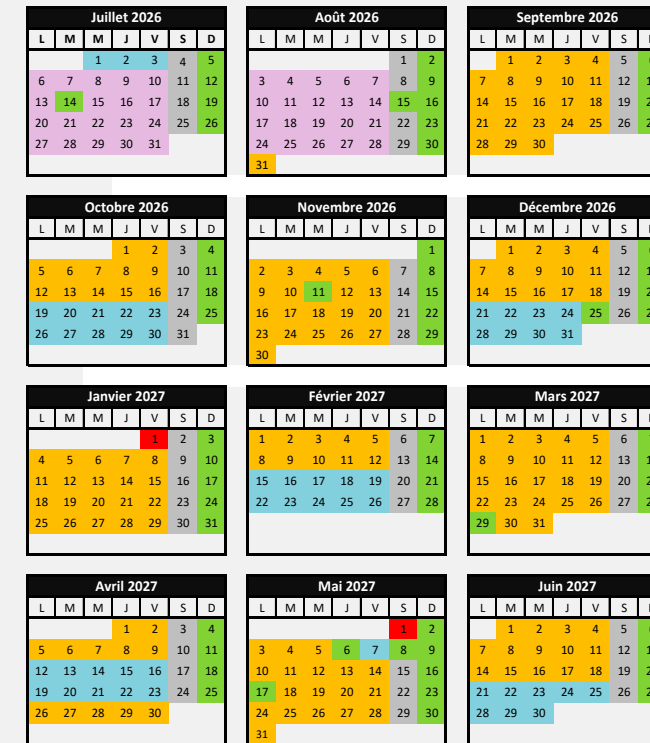

SAMEDI

IDRON Mairie	07:14	07:55	08:38	09:29	10:25	11:16
BIZANOS Laurets	07:19	08:00	08:43	09:34	10:30	11:21
Stade Nautique	07:23	08:04	08:47	09:38	10:34	11:25
Pl. d'Espagne - Bosquet Quai B	07:28	08:09	08:52	09:43	10:39	11:30
Beau Frêne	07:36	08:17	09:00	09:51	10:47	11:38
Mairie de Lons	07:44	08:25	09:08	09:59	10:55	11:46
LESCAR Collège S. Palay	09:23	10:14	11:10
Pic d'Anie	07:57	08:38	11:58
POEY DE LESCAR Z.A. D817	08:07	08:48	12:08

IDRON Mairie	12:12	13:23	14:17	14:49	15:28	16:03
BIZANOS Laurets	12:17	13:28	14:22	14:54	15:33	16:08
Stade Nautique	12:21	13:32	14:26	14:58	15:37	16:12
Pl. d'Espagne - Bosquet Quai B	12:26	13:37	14:31	15:03	15:42	16:17
Beau Frêne	12:34	13:45	14:39	15:11	15:50	16:25
Mairie de Lons	12:42	13:53	14:47	15:19	15:58	16:33
LESCAR Collège S. Palay	15:02	15:34	16:13
Pic d'Anie	12:54	14:05	16:45
POEY DE LESCAR Z.A. D817	13:04	14:15	16:55

CALENDRIER VOYAGEURS JUILLET 2026 - JUIN 2027

- du lundi au vendredi scolaire
- du lundi au vendredi petites vacances scolaires
- du lundi au vendredi vacances été
- samedis
- dimanches et jours fériés (uniquement lignes F, A, B, C, D)
- ne circule pas