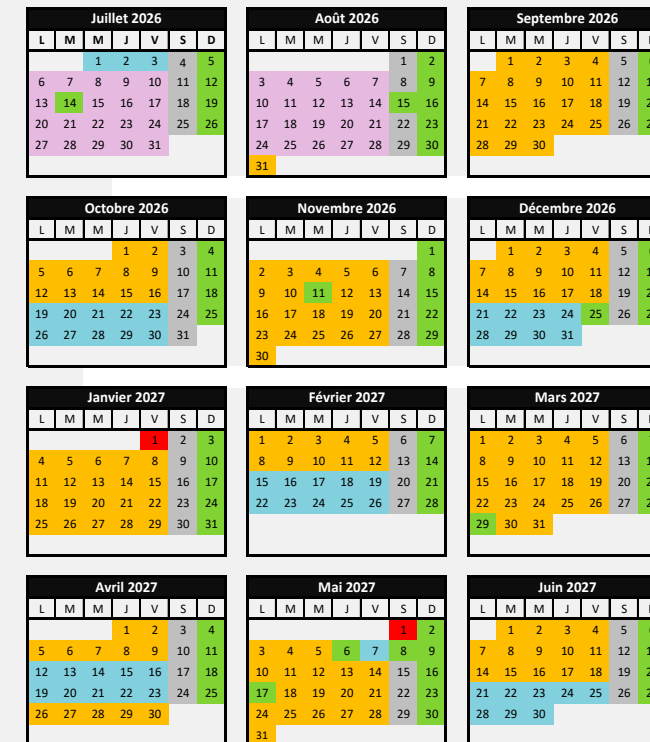

SAMEDI

BIZANOS Laurets	06:36	07:26	08:18	09:09	10:02	10:55	11:50
Mairie de Bizanos	06:40	07:30	08:22	09:13	10:06	10:59	11:54
PAU Bosquet Quai C	06:47	07:37	08:29	09:20	10:13	11:06	12:01
Collège Clermont	06:54	07:44	08:36	09:27	10:20	11:13	12:08
Catherine de Bourbon Quai H	06:58	07:48	08:40	09:31	10:24	11:17	12:12
Centre AFPA	07:01	07:52	08:44	09:36	10:29	11:22	12:15
Ayguelongue	07:06	07:58	08:50	09:42	10:35	11:28	12:21
Collège R Forgues	07:14	08:06	08:58	09:50	10:43	11:36	12:29
SERRES-CASTET Liben	07:19	08:12	09:04	09:56	10:49	11:42	12:35

BIZANOS Laurets	12:41	13:32	14:05	14:39	15:14	15:49
Mairie de Bizanos	12:45	13:36	14:09	14:43	15:18	15:53
PAU Bosquet Quai C	12:52	13:43	14:16	14:50	15:25	16:00
Collège Clermont	12:59	13:50	14:23	14:57	15:32	16:07
Catherine de Bourbon Quai H	13:03	13:54	14:27	15:01	15:36	16:11
Centre AFPA	13:06	13:58	14:31	15:04	15:40	16:15
Ayguelongue	13:12	14:04	14:37	15:10	15:46	16:21
Collège R Forgues	13:20	14:12	14:45	15:18	15:54	16:29
SERRES-CASTET Liben	13:26	14:18	14:51	15:24	15:59	16:34

BIZANOS Laurets	16:22	16:56	17:32	18:07	18:42	19:17
Mairie de Bizanos	16:26	17:00	17:36	18:11	18:46	19:21
PAU Bosquet Quai C	16:33	17:07	17:43	18:18	18:53	19:28
Collège Clermont	16:40	17:14	17:50	18:25	19:00	19:35
Catherine de Bourbon Quai H	16:44	17:19	17:55	18:30	19:04	19:39
Centre AFPA	16:48	17:24	18:00	18:35	19:09	19:43
Ayguelongue	16:54	17:30	18:06	18:41	19:14	19:48
Collège R Forgues	17:02	17:38	18:14	18:49	19:22	19:56
SERRES-CASTET Liben	17:08	17:44	18:20	18:55	19:28	20:00

CALENDRIER VOYAGEURS JUILLET 2026 - JUIN 2027

- du lundi au vendredi scolaire
- du lundi au vendredi petites vacances scolaires
- du lundi au vendredi vacances été
- samedis
- dimanches et jours fériés (uniquement lignes F, A, B, C, D)
- ne circule pas