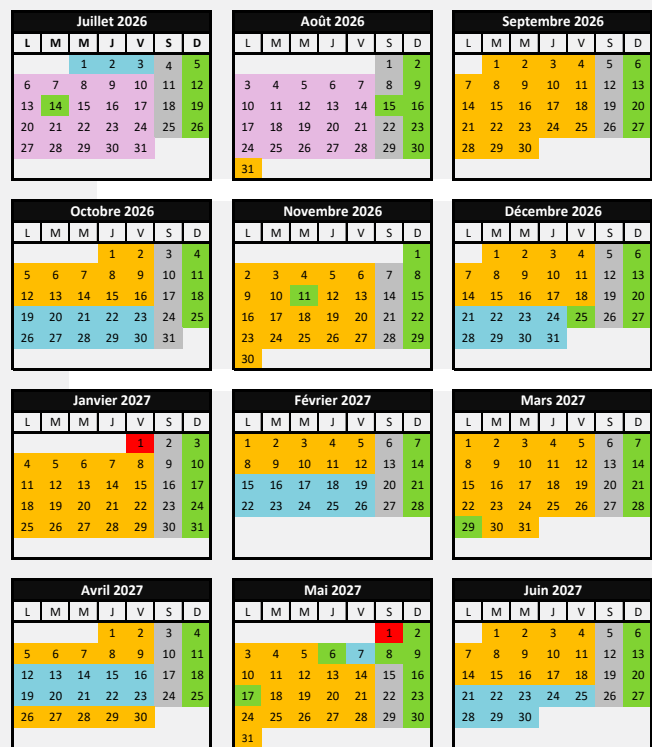

LESCAR Soleil
PAU CST Jean Feger

Horaires valables du 6 juillet au 29 août 2026

INFORMATIONS

BIEN VOYAGER AVEC IDELIS :

- préparez votre monnaie ou votre titre de transport avant de monter dans le bus,
- faites signe au conducteur pour que le bus s'arrête,
- entrez par la porte avant,
- validez votre titre de transport,
- avancez vers l'arrière pour faciliter la montée des passagers,
- anticipez votre descente, appuyez sur le bouton STOP,
- descendez par les portes arrière.

CALENDRIER VOYAGEURS JUILLET 2026 - JUIN 2027

- du lundi au vendredi scolaire
- du lundi au vendredi petites vacances scolaires
- du lundi au vendredi vacances été
- samedis
- dimanches et jours fériés (uniquement lignes F, A, B, C, D)
- ne circule pas