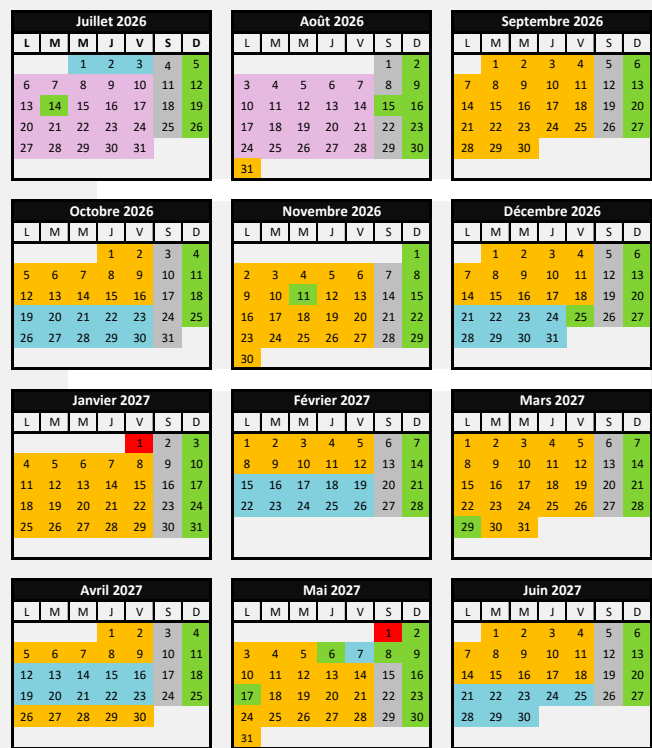

PAU Stades du Hameau	11:55	12:13	12:32	12:52	13:13	13:31	13:50	14:10	14:30	14:50	15:08	15:27	15:47	16:07	16:26	16:45
Collège J. d'Albret	12:00	12:18	12:37	12:57	13:18	13:36	13:55	14:15	14:35	14:55	15:13	15:32	15:52	16:12	16:31	16:50
PAU Bosquet Quai C	12:05	12:23	12:42	13:02	13:23	13:41	14:00	14:20	14:40	15:00	15:18	15:37	15:57	16:17	16:36	16:55
Pl. Verdun Quai B	12:10	12:28	12:47	13:07	13:28	13:46	14:05	14:25	14:45	15:05	15:23	15:42	16:02	16:22	16:41	17:00
St Joseph	12:15	12:33	12:52	13:12	13:33	13:51	14:09	14:29	14:49	15:09	15:28	15:47	16:07	16:27	16:46	17:05
Laffitte	12:19	12:37	12:56	13:16	13:36	13:54	14:12	14:32	14:52	15:12	15:31	15:50	16:10	16:30	16:49	17:08
Le Mail	12:22	12:40	12:59	13:19	13:39	13:57	14:15	14:35	14:55	15:15	15:34	15:53	16:13	16:33	16:52	17:11
Val d'Or	12:24	12:42	13:01	13:21	13:41	13:59	14:17	14:37	14:57	15:17	15:36	15:55	16:15	16:35	16:54	17:13
LONS Perlic	12:28	12:46	13:05	13:25	13:45	14:03	14:21	14:41	15:01	15:21	15:40	15:59	16:19	16:39	16:58	17:17

CALENDRIER VOYAGEURS JUILLET 2026 - JUIN 2027

- du lundi au vendredi scolaire
- du lundi au vendredi petites vacances scolaires
- du lundi au vendredi vacances été
- samedis
- dimanches et jours fériés (uniquement lignes F, A, B, C, D)
- ne circule pas