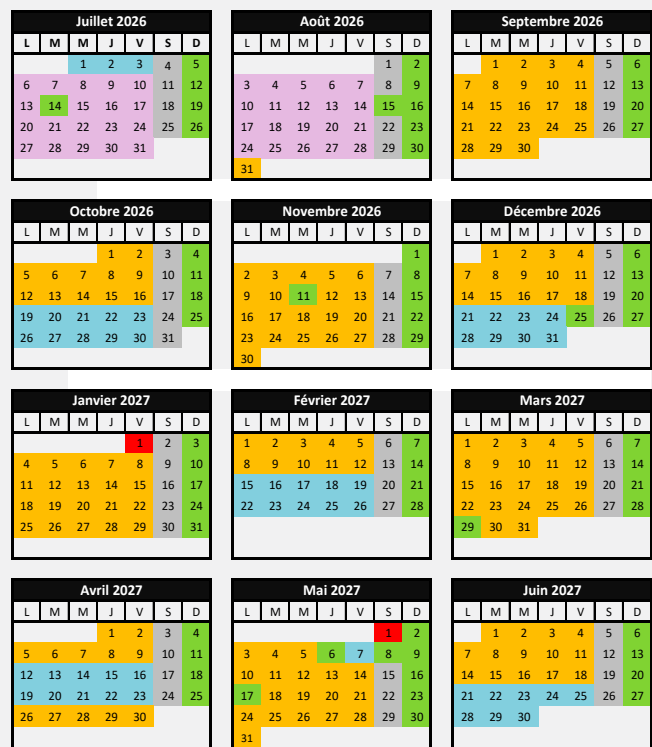

INFORMATIONS

BIEN VOYAGER AVEC IDELIS :

- préparez votre monnaie ou votre titre de transport avant de monter dans le bus,
- faites signe au conducteur pour que le bus s'arrête,
- entrez par la porte avant,
- validez votre titre de transport,
- avancez vers l'arrière pour faciliter la montée des passagers,
- anticipez votre descente, appuyez sur le bouton STOP,
- descendez par les portes arrière.

CALENDRIER VOYAGEURS JUILLET 2026 - JUIN 2027

- du lundi au vendredi scolaire
- du lundi au vendredi petites vacances scolaires
- du lundi au vendredi vacances été
- samedis
- dimanches et jours fériés (uniquement lignes F, A, B, C, D)
- ne circule pas