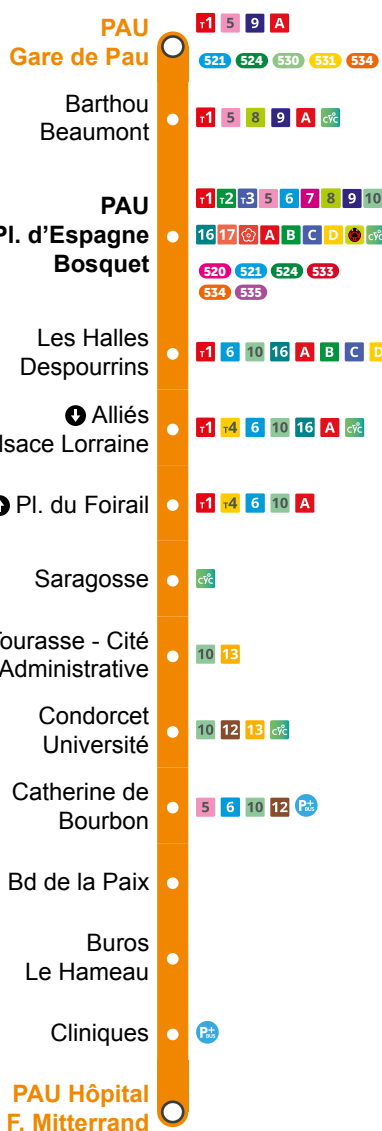

CALENDRIER VOYAGEURS 2024 - 2025

■ Période orange du lundi au vendredi
■ Période bleue du lundi au vendredi
■ Période grise samedis
■ Période verte dimanches et jours fériés (uniquement lignes F, A, B, C, D)
■ Ne circule pas

- ① Arrêt desservi sens PAU Cité Multimédia vers JURANCON Corps Franc Pommiers
- ② Arrêt desservi sens JURANCON Corps Franc Pommiers vers PAU Cité Multimédia
- Ⓜ Arrêts non PMR

A JURANCON CORPS FRANC POMMIÈS VERS PAU Cité MULTIMÉDIA PAR PAU BOSQUET

JURANCON Corps Franc Pommiers	13:17	14:09	15:01	15:53	16:46
Mairie de Jurançon	13:22	14:14	15:06	15:58	16:51
Barthe	13:27	14:19	15:11	16:03	16:56
PAU Gare de Pau Quai A	13:30	14:22	15:14	16:06	16:59
PAU Bosquet Quai D	13:39	14:31	15:23	16:15	17:08
Clinique Marzet	13:43	14:35	15:27	16:19	17:12
Marcadau	13:48	14:40	15:32	16:24	17:17
Blaise	13:54	14:46	15:38	16:30	17:23
PAU Cité Multimédia Quai B	13:59	14:51	15:43	16:35	17:28

- ① Arrêt desservi sens PAU Gare de Pau vers PAU Hôpital F. Mitterrand
- ② Arrêt desservi sens PAU Hôpital F. Mitterrand vers PAU Gare de Pau
- Ⓜ Tous les arrêts sont accessibles PMR

F PAU Gare de PAU VERS PAU HÔPITAL F. MITTERRAND PAR PAU BOSQUET