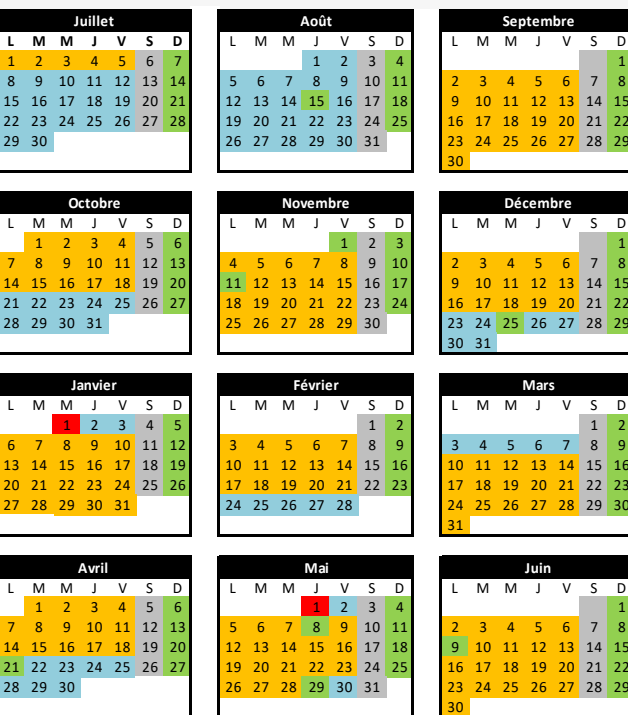

idelis.fr

LIGNES DU DIMANCHE et des jours fériés

Horaires valables à partir du 14 juillet 2024

INFORMATIONS

BIEN VOYAGER AVEC IDELIS :

- Munissez-vous d'un titre de transport avant votre montée dans les bus de la ligne F,
- Achetez votre titre sur les distributeurs automatiques de titres situés aux stations Fébus,
- Achetez votre titre auprès du conducteur sur les lignes A, B, C, D,
- Faites signe au conducteur pour que le bus s'arrête,
- Validez votre titre de transport,
- Avancez vers la porte arrière pour faciliter la montée des passagers,
- Anticipez votre descente, appuyez sur le bouton STOP.

CALENDRIER VOYAGEURS 2024 - 2025

■ Période orange du lundi au vendredi
■ Période bleue du lundi au vendredi
■ Période grise samedis
■ Période verte dimanches et jours fériés (uniquement lignes F, A, B, C, D)
■ Ne circule pas