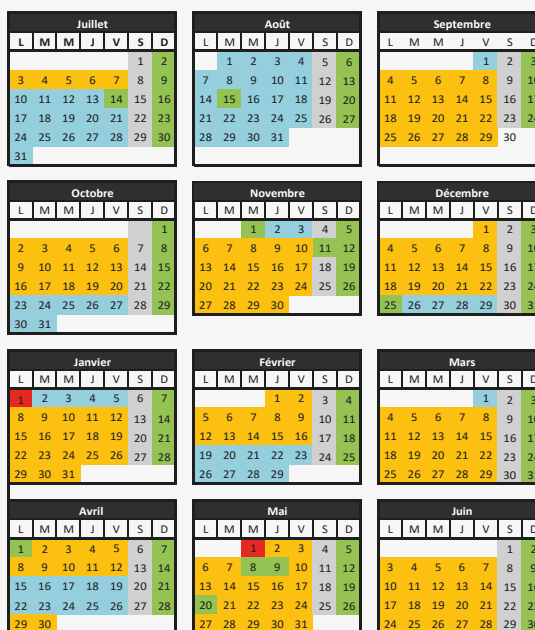

### LE TICKET 1 DEPLACEMENT :

(valable 1 heure après la première validation)

• **Vendu 1,30\* € à bord des bus (sauf ligne F)**

\*+0,20 € d'éco-participation lors du 1<sup>er</sup> achat du support

• **Vendu 1 € aux distributeurs automatiques**

## CALENDRIER VOYAGEURS 2023 - 2024

■ Période orange du lundi au vendredi    ■ Période grise samedi  
■ Période bleue du lundi au vendredi    ■ Période verte dimanches et jours fériés (uniquement lignes F, A, B, C, D)  
■ Ne circule pas