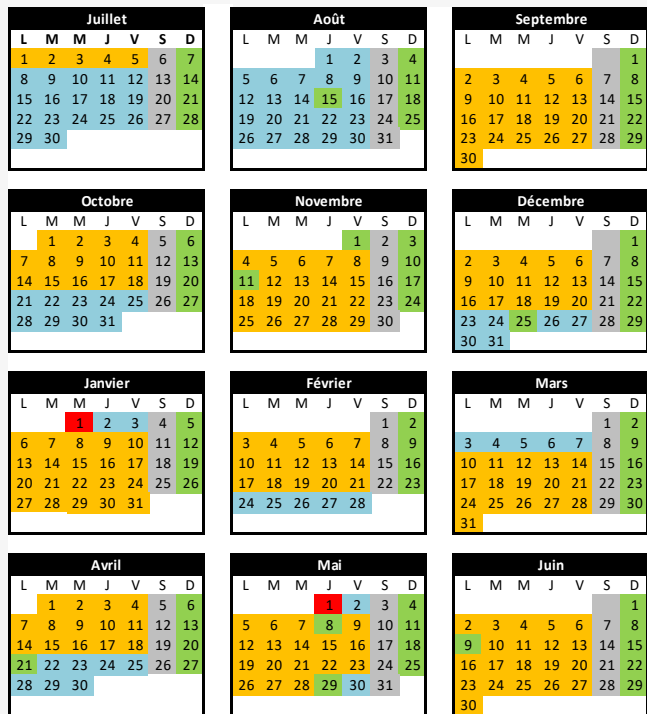

SAMEDI

UZEIN Aéroport Pau Pyrénées	06:59	08:15	10:15	11:31	12:48	14:40	15:58	17:23	18:44	20:10	21:36	23:00
Bruscos	07:02	08:18	10:18	11:34	12:51	14:43	16:01	17:26	18:47	20:13	21:39	23:03
Luy du Béarn	07:07	08:24	10:23	11:39	12:56	14:49	16:06	17:31	18:52	20:19	21:44	23:08
Hippodrome	07:11	08:29	10:28	11:43	13:00	14:53	16:11	17:36	18:55	20:22	21:47	23:11
Le Mail	07:13	08:31	10:30	11:45	13:02	14:55	16:13	17:39	18:57	20:24	21:49	23:13
Laffitte	07:17	08:35	10:34	11:49	13:06	14:59	16:17	17:43	19:01	20:28	21:53	23:17
St Joseph	07:21	08:39	10:39	11:54	13:10	15:03	16:22	17:49	19:05	20:32	21:57	23:21
Pl. Verdun Quai A	07:25	08:43	10:43	11:58	13:13	15:07	16:26	17:53	19:09	20:36	22:01	23:25
PAU Bosquet Quai D	07:29	08:47	10:48	12:03	13:18	15:12	16:31	17:58	19:14	20:40	22:05	23:29

17

UZEIN Aéroport Pau Pyrénées

PAU Bosquet

Horaires valables du 2 septembre 2024
au 5 juillet 2025

INFORMATIONS

LE TICKET 1 DEPLACEMENT : (valable 1 h après la première validation)

- **Vendu 1,50* € à bord des bus (sauf ligne F)**
*+0,20 € d'éco-participation lors du 1^{er} achat du support
- **Vendu 1,20 € aux distributeurs automatiques de titres,**
Application Modalis, e-boutique et Relais IDELIS
(liste disponible sur idelis.fr)

CALENDRIER VOYAGEURS 2024 - 2025

■ Période orange du lundi au vendredi
■ Période verte dimanches et jours fériés (uniquement lignes F, A, B, C, D)
■ Période bleue du lundi au vendredi
■ Période grise samedis
■ Ne circule pas