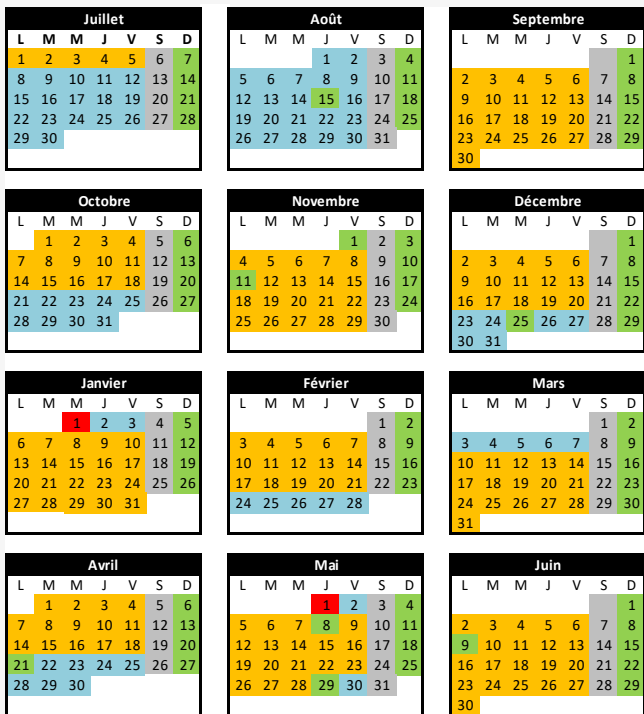

SAMEDI

MONTARDON Ecole	07:15	08:15	09:23	10:30	12:53	14:03	15:12	16:23	17:49
Lycée Agricole	07:17	08:17	09:25	10:32	12:55	14:05	15:14	16:25	17:51
Val d'Or	07:23	08:23	09:31	10:38	13:01	14:11	15:20	16:31	17:58
Centre AFPA	07:25	08:25	09:33	10:40	13:03	14:13	15:22	16:33	18:00
Plein Ciel	07:28	08:28	09:36	10:43	13:06	14:16	15:26	16:37	18:04
Facultés	07:30	08:31	09:38	10:45	13:08	14:18	15:29	16:40	18:07
Collège Clermont	07:31	08:32	09:39	10:46	13:09	14:19	15:30	16:41	18:08
Carnot	07:36	08:37	09:44	10:51	13:14	14:24	15:35	16:46	18:14
PAU Bosquet Quai E	07:40	08:41	09:49	10:56	13:19	14:29	15:40	16:51	18:19

16

MONTARDON Ecole

PAU Bosquet

Horaires valables du 2 septembre 2024
au 5 juillet 2025

INFORMATIONS

LE TICKET 1 DEPLACEMENT : (valable 1 h après la première validation)

- **Vendu 1,50* € à bord des bus (sauf ligne F)**
*+0,20 € d'éco-participation lors du 1^{er} achat du support
- **Vendu 1,20 € aux distributeurs automatiques de titres,**
Application Modalis, e-boutique et Relais IDELIS
(liste disponible sur idelis.fr)

CALENDRIER VOYAGEURS 2024 - 2025

■ Période orange du lundi au vendredi
■ Période verte dimanches et jours fériés (uniquement lignes F, A, B, C, D)
■ Période bleue du lundi au vendredi
■ Période grise samedis
■ Ne circule pas