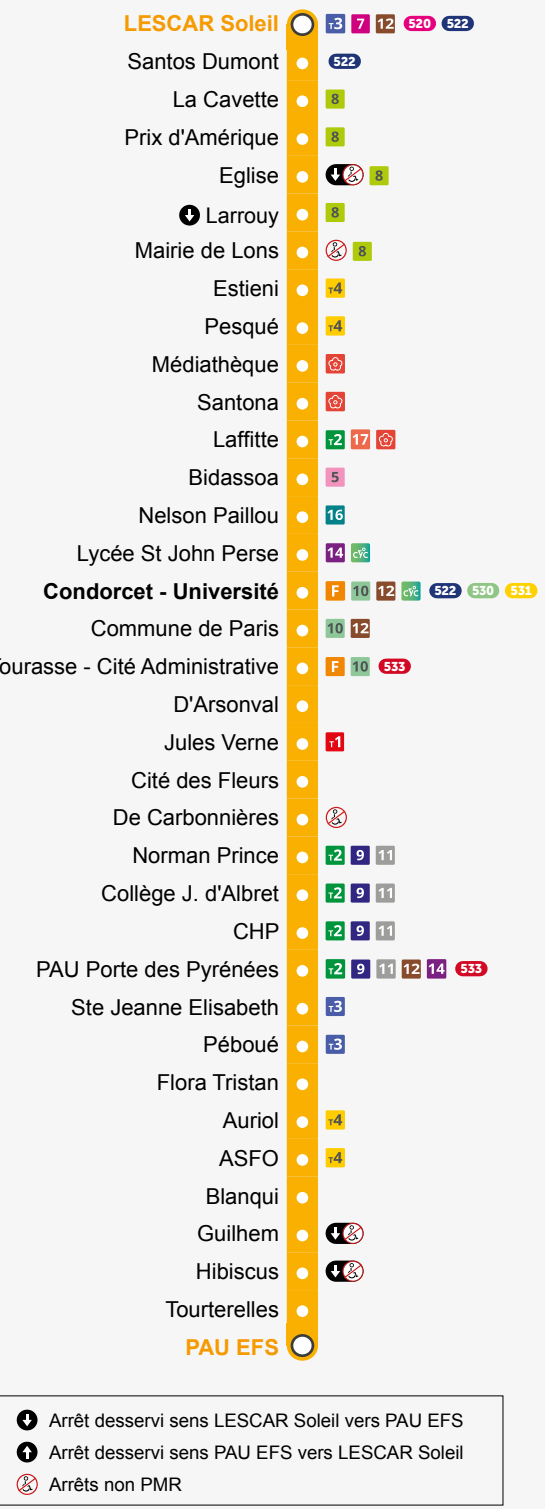

🚫 Arrêt desservi sens LESCAR Soleil vers PAU EFS
🚫 Arrêt desservi sens PAU EFS vers LESCAR Soleil
🚫 Arrêts non PMR

Les horaires sont donnés à titre indicatif et sont soumis aux conditions de circulation. Ne circule pas le dimanche et jours fériés.