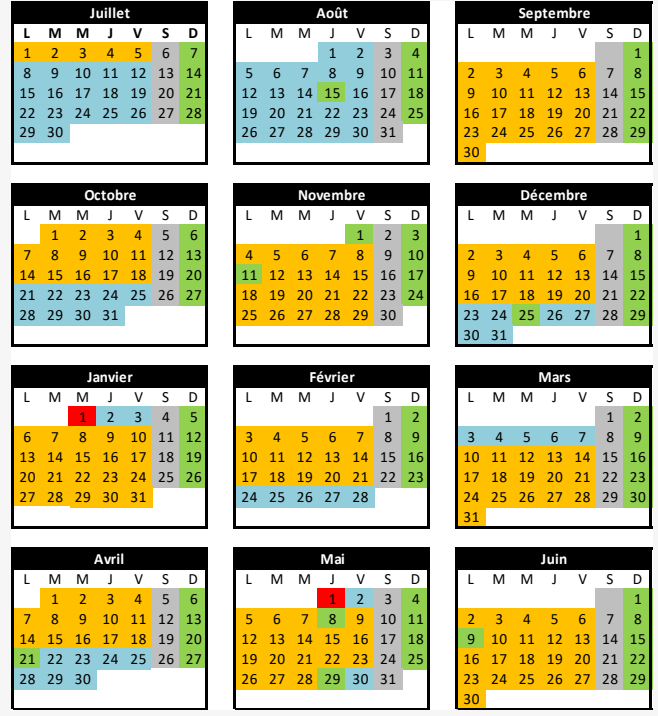

**SAMEDI**

<b>LESCAR Soleil</b>	07:13	08:07	08:55	09:43	10:34	11:24	11:59	12:34	13:09	13:43	14:16	14:51	15:25	15:59	16:34	17:10	17:43	18:18	18:52	19:23
<b>Mairie de Lons</b>	07:20	08:14	09:02	09:50	10:41	11:31	12:06	12:41	13:16	13:50	14:23	14:58	15:32	16:06	16:41	17:17	17:50	18:25	18:59	19:30
<b>Laffitte</b>	07:26	08:21	09:09	09:57	10:48	11:38	12:13	12:48	13:23	13:57	14:30	15:04	15:39	16:13	16:48	17:24	17:57	18:32	19:06	19:35
<b>Lycée St John Perse</b>	07:29	08:24	09:12	10:00	10:51	11:41	12:16	12:51	13:26	14:00	14:33	15:07	15:42	16:16	16:51	17:27	18:00	18:35	19:09	19:38
<b>Condorcet - Université Quai D</b>	07:30	08:26	09:14	10:02	10:53	11:43	12:18	12:53	13:28	14:02	14:35	15:09	15:44	16:18	16:53	17:29	18:02	18:37	19:10	19:39
<b>Collège J. d'Albret</b>	07:41	08:37	09:25	10:13	11:04	11:54	12:30	13:04	13:39	14:13	14:46	15:20	15:56	16:31	17:05	17:42	18:14	18:48	19:21	19:50
<b>PAU Porte des Pyrénées Quai D</b>	07:43	08:39	09:27	10:15	11:06	11:57	12:33	13:06	13:41	14:15	14:49	15:22	15:59	16:34	17:08	17:45	18:17	18:50	19:23	19:52
<b>ASFO</b>	07:48	08:44	09:32	10:21	11:12	12:03	12:39	13:12	13:47	14:21	14:55	15:28	16:05	16:40	17:14	17:51	18:23	18:56	19:29	19:57
<b>PAU EFS</b>	07:54	08:50	09:38	10:27	11:18	12:09	12:45	13:18	13:53	14:27	15:01	15:34	16:11	16:46	17:20	17:57	18:29	19:02	19:34	20:02

**IDELIS**

idelis.fr | PAU BÉARN PYRÉNÉES MOBILITÉS

**13**

**LESCAR Soleil**

**PAU EFS**

Horaires valables du 2 septembre 2024  
au 5 juillet 2025

INFORMATIONS

LE TICKET 1 DEPLACEMENT : (valable 1 h après la première validation)

CALENDRIER VOYAGEURS 2024 - 2025

■ Période orange du lundi au vendredi
■ Période verte dimanches et jours fériés (uniquement lignes F, A, B, C, D)
■ Période bleue du lundi au vendredi
■ Période grise samedis
■ Ne circule pas