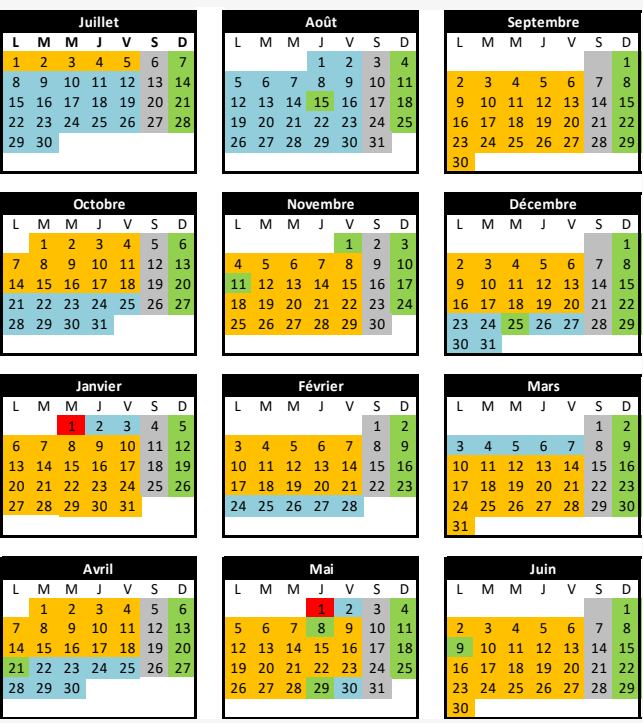

SAMEDI

LESCAR Quartier Libre	06:53	07:57	08:41	09:34	10:22	11:03	11:52	12:32	13:35	14:20	15:05	15:34	15:55	16:37	17:13	17:41	18:10	18:48	19:20	19:48
Euralis	06:57	08:01	08:45	09:38	10:26	11:07	11:56	12:36	13:39	14:24	15:09	15:38	15:59	16:41	17:18	17:46	18:15	18:52	19:24	19:52
Bie Grande	07:03	08:08	08:52	09:45	10:33	11:14	12:03	12:43	13:46	14:31	15:16	15:45	16:06	16:48	17:25	17:53	18:22	18:59	19:30	19:58
Ponterique	07:08	08:13	08:57	09:50	10:38	11:19	12:08	12:48	13:51	14:36	15:21	15:50	16:11	16:53	17:30	17:58	18:27	19:04	19:35	20:03
Erckmann Chatrian	07:12	08:18	09:02	09:55	10:43	11:24	12:13	12:53	13:56	14:41	15:26	15:55	16:16	16:58	17:36	18:04	18:33	19:09	19:40	20:08
Velleda	07:16	08:23	09:07	10:00	10:48	11:29	12:18	12:58	14:01	14:46	15:31	16:00	16:21	17:03	17:42	18:10	18:39	19:14	19:45	20:13
Condorcet - Université Quai D	07:21	08:28	09:12	10:05	10:53	11:34	12:23	13:03	14:06	14:51	15:37	16:06	16:27	17:09	17:48	18:16	18:45	19:19	19:50	20:18
Marcadau	07:25	08:32	09:16	10:09	10:57	11:38	12:27	13:07	14:10	14:55	15:41	16:10	16:31	17:13	17:52	18:20	18:49	19:23	19:54	20:22
PAU Porte des Pyrénées Quai B	07:30	08:37	09:21	10:14	11:02	11:43	12:32	13:12	14:15	15:00	15:47	16:16	16:37	17:19	17:58	18:26	18:54	19:28	19:59	20:27

Édition 2024 - 2025

IDELIS

idelis.fr | PAU MOBITÉS

CALENDRIER VOYAGEURS 2024 - 2025

■ Période orange du lundi au vendredi
■ Période verte dimanches et jours fériés (Uniquement lignes F, A, B, C, D)
■ Période bleue du lundi au vendredi
■ Période grise samedis
■ Ne circule pas

12

LESCAR Quartier Libre PAU Porte des Pyrénées

Horaires valables du 2 septembre 2024
au 5 juillet 2025

12 PAU Porte des Pyrénées vers LESCAR Quartier Libre par Condorcet - Université

DU LUNDI AU VENDREDI