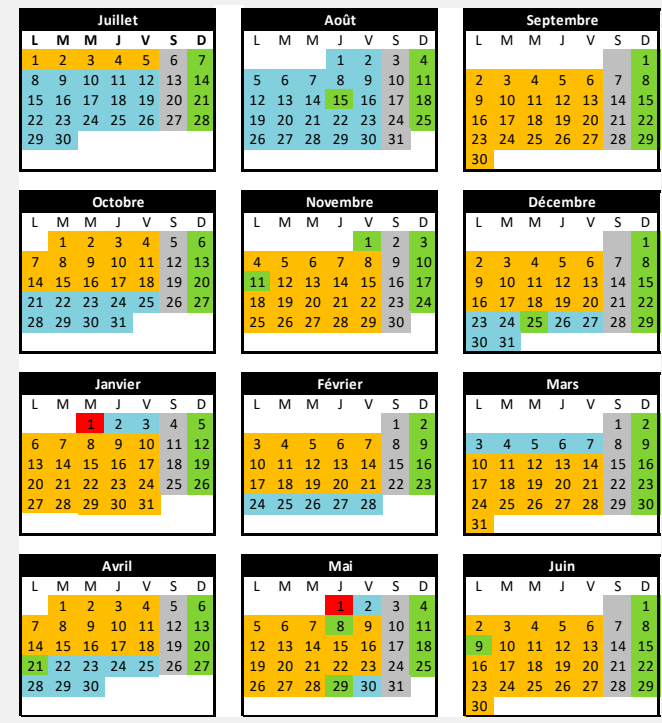

## SAMEDI

GAN Le Neez	07:14	08:13	09:15	10:14	10:56	11:54	12:35	13:00	14:00	14:31	15:08	15:43	16:18	16:56	17:41	18:27	19:06
Villefranche	07:18	08:18	09:20	10:19	11:01	11:59	12:40	13:05	14:05	14:36	15:13	15:48	16:23	17:01	17:46	18:31	19:10
Collège E. Gabard	07:28	08:28	09:30	10:29	11:11	12:09	12:50	13:15	14:15	14:46	15:23	15:58	16:34	17:14	17:59	18:43	19:19
Pl. Verdun Quai C	07:35	08:35	09:37	10:36	11:18	12:16	12:57	13:22	14:22	14:53	15:30	16:06	16:42	17:22	18:07	18:50	19:26
PAU Bosquet Quai D	07:40	08:40	09:42	10:41	11:23	12:21	13:02	13:27	14:27	14:58	15:35	16:11	16:47	17:27	18:12	18:55	19:30
Collège J. d'Albret	07:46	08:46	09:48	10:47	11:29	12:27	13:08	13:33	14:33	15:04	15:41	16:17	16:54	17:34	18:19	19:00	19:35
PAU Porte des Pyrénées Quai D	07:48	08:48	09:50	10:49	11:31	12:29	13:10	13:35	14:35	15:06	15:43	16:19	16:56	17:36	18:21	19:02	19:37
IDRON Domaine du Roy	07:53	08:53	09:55	10:54	11:36	12:34	13:15	13:40	14:40	15:11	15:48	16:24	17:02	17:42	18:27	19:07	19:42
SENDETS Mairie	08:06	09:06	.....	.....	11:49	12:47	.....	13:53	.....	.....	.....	.....	17:15	17:55	18:40	19:20	19:55

## CALENDRIER VOYAGEURS 2024 - 2025

■ Période orange du lundi au vendredi  
■ Période bleue du lundi au vendredi  
■ Période grise samedis  
■ Période verte dimanches et jours fériés (Uniquement lignes F, A, B, C, D)  
■ Ne circule pas