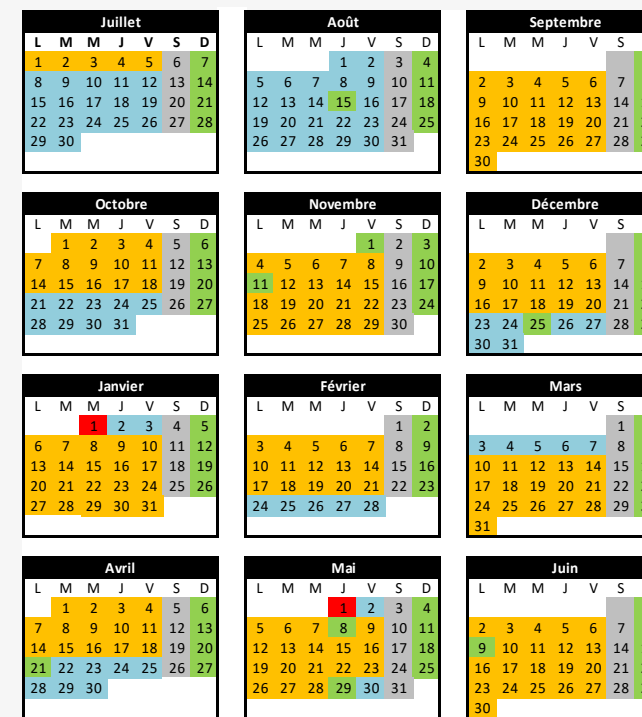

SAMEDI

GAN Le Neez	07:14	08:13	09:15	10:14	10:56	11:54	12:35	13:00	14:00	14:31	15:08	15:43	16:18	16:56	17:41	18:27	19:06
Villefranche	07:18	08:18	09:20	10:19	11:01	11:59	12:40	13:05	14:05	14:36	15:13	15:48	16:23	17:01	17:46	18:31	19:10
Collège E. Gabard	07:28	08:28	09:30	10:29	11:11	12:09	12:50	13:15	14:15	14:46	15:23	15:58	16:34	17:14	17:59	18:43	19:19
Pl. Verdun Quai C	07:35	08:35	09:37	10:36	11:18	12:16	12:57	13:22	14:22	14:53	15:30	16:06	16:42	17:22	18:07	18:50	19:26
PAU Bosquet Quai D	07:40	08:40	09:42	10:41	11:23	12:21	13:02	13:27	14:27	14:58	15:35	16:11	16:47	17:27	18:12	18:55	19:30
Collège J. d'Albret	07:46	08:46	09:48	10:47	11:29	12:27	13:08	13:33	14:33	15:04	15:41	16:17	16:54	17:34	18:19	19:00	19:35
PAU Porte des Pyrénées Quai D	07:48	08:48	09:50	10:49	11:31	12:29	13:10	13:35	14:35	15:06	15:43	16:19	16:56	17:36	18:21	19:02	19:37
IDRON Domaine du Roy	07:53	08:53	09:55	10:54	11:36	12:34	13:15	13:40	14:40	15:11	15:48	16:24	17:02	17:42	18:27	19:07	19:42
SENDETS Mairie	08:06	09:06	11:49	12:47	13:53	17:15	17:55	18:40	19:20	19:55

CALENDRIER VOYAGEURS 2024 - 2025

■ Période orange du lundi au vendredi
■ Période bleue du lundi au vendredi
■ Période grise samedis
■ Période verte dimanches et jours fériés (Uniquement lignes F, A, B, C, D)
■ Ne circule pas