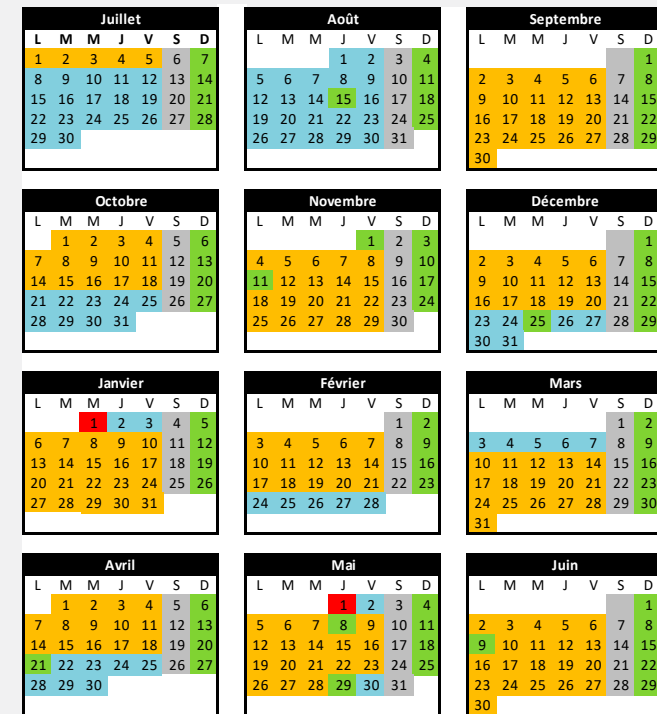

SAMEDI

Table with 19 columns (stations) and 7 rows (MORLAAS Communauté de Communes, Mairie de Morlaàs, LP Haute-Vue, Orbigny, PAU Porte des Pyrénées Quai C, St Jammes, PAU Bosquet Quai C, PAU Gare de Pau Quai D, PAU Rives du Gave)

CALENDRIER VOYAGEURS 2024 - 2025

Orange: Période orange du lundi au vendredi
Vert: Période verte dimanches et jours fériés (Uniquement lignes F, A, B, C, D)
Bleu: Période bleue du lundi au vendredi
Gris: Période grise samedis
Rouge: Ne circule pas