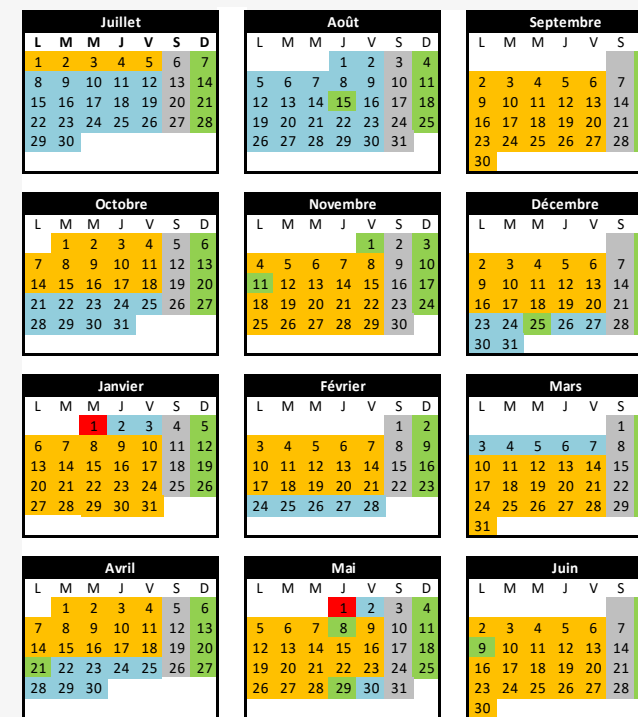

SAMEDI

MORLAAS Communauté de Communes	07:12	08:06	08:52	09:38	10:24	11:10	11:52	12:48	13:20	14:17	14:59	15:45	16:29	17:15	17:58	18:44	19:26
Mairie de Morlaàs	07:17	08:11	08:57	09:43	10:29	11:15	11:58	12:53	13:25	14:22	15:04	15:50	16:34	17:20	18:03	18:49	19:31
LP Haute-Vue	07:23	08:17	09:03	09:49	10:35	11:21	12:04	12:59	13:31	14:28	15:10	15:56	16:40	17:26	18:09	18:55	19:37
Orbigny	07:29	08:23	09:09	09:55	10:41	11:27	12:10	13:05	13:37	14:34	15:16	16:02	16:46	17:32	18:14	19:00	19:42
PAU Porte des Pyrénées Quai C	07:33	08:27	09:13	10:00	10:46	11:32	12:15	13:10	13:42	14:39	15:21	16:07	16:51	17:37	18:19	19:05	19:47
St Jammes	07:36	08:31	09:18	10:05	10:51	11:37	12:19	13:15	13:47	14:44	15:26	16:12	16:56	17:42	18:24	19:09	19:50
PAU Bosquet Quai C	07:40	08:35	09:22	10:09	10:55	11:41	12:23	13:19	13:51	14:48	15:30	16:16	17:00	17:46	18:28	19:13	19:54
PAU Gare de Pau Quai D	07:44	08:39	09:26	10:13	10:59	11:45	12:27	13:23	13:55	14:52	15:34	16:20	17:04	17:50	18:32	19:17	19:58
PAU Rives du Gave	07:47	08:42	09:29	10:16	11:02	11:48	12:30	13:26	13:58	14:55	15:37	16:23	17:07	17:53	18:35	19:20	20:01

CALENDRIER VOYAGEURS 2024 - 2025

■ Période orange du lundi au vendredi
■ Période verte dimanches et jours fériés (Uniquement lignes F, A, B, C, D)
■ Période bleue du lundi au vendredi
■ Période grise samedis
■ Ne circule pas