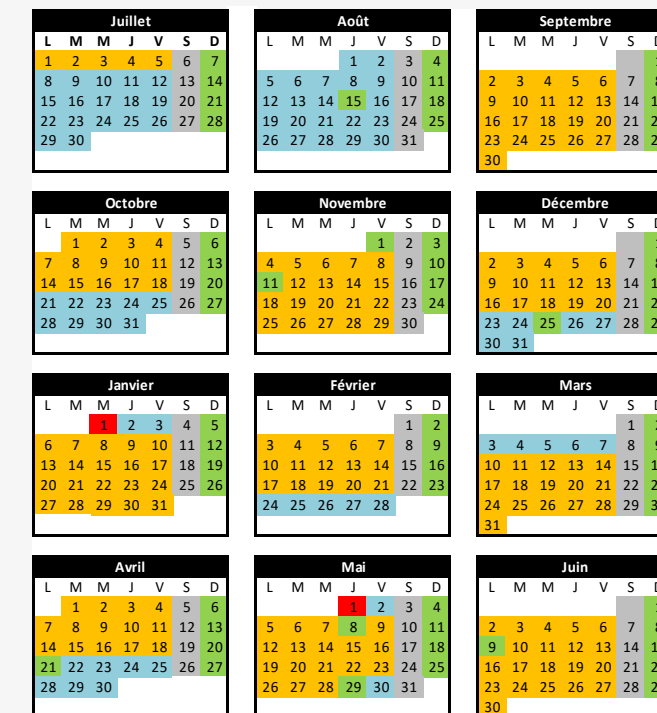

CALENDRIER VOYAGEURS 2024 - 2025

■ Période orange du lundi au vendredi
■ Période verte dimanches et jours fériés (uniquement lignes F, A, B, C, D)
■ Période bleue du lundi au vendredi
■ Période grise samedis
■ Ne circule pas