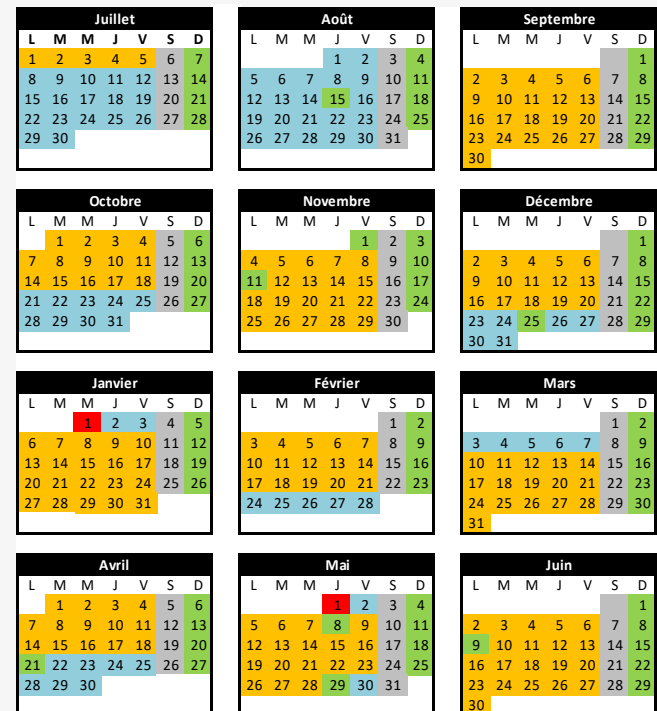

INFORMATIONS

LE TICKET 1 DEPLACEMENT : (valable 1 h après la première validation)

- **Vendu 1,50* € à bord des bus (sauf ligne F)**
*+0,20 € d'éco-participation lors du 1^{er} achat du support
- **Vendu 1,20 € aux distributeurs automatiques de titres,**
Application Modalis, e-boutique et Relais IDELIS
(liste disponible sur idelis.fr)

BIEN VOYAGER AVEC IDELIS :

- préparez votre monnaie ou votre titre de transport avant de monter dans le bus,
- faites signe au conducteur pour que le bus s'arrête,
- entrez par la porte avant,
- validez votre titre de transport,
- avancez vers l'arrière pour faciliter la montée des passagers,
- anticipez votre descente, appuyez sur le bouton STOP,
- descendez par les portes arrière.

CALENDRIER VOYAGEURS 2024 - 2025

■ Période orange du lundi au vendredi
■ Période bleue du lundi au vendredi
■ Période grise samedis
■ Période verte dimanches et jours fériés (uniquement lignes F, A, B, C, D)
■ Ne circule pas