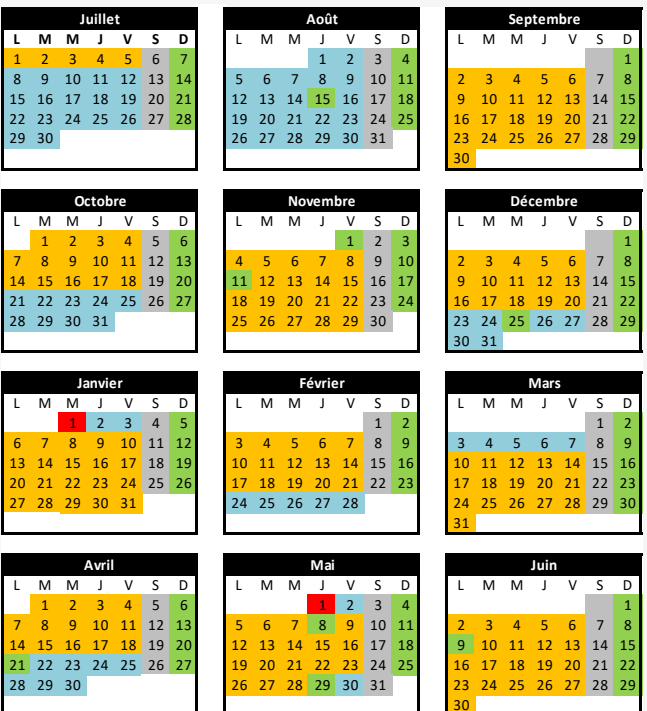

CALENDRIER VOYAGEURS 2024 - 2025

6 BIZANOS Mairie vers SERRES-CASTET Liben par PAU Bosquet

DU LUNDI AU VENDREDI

BIZANOS Mairie	06:43	06:57	07:10	08:01	08:27	09:07	10:03	10:42
Lavandières	06:47	07:01	07:15	08:06	08:31	09:10	10:06	10:45
PAU Bosquet Quai C	06:55	07:10	07:25	08:16	08:41	09:19	10:14	10:53
Collège Clermont	07:03	07:19	07:34	08:25	08:50	09:28	10:23	11:02
Catherine de Bourbon Quai H	07:07	07:24	07:41	08:32	08:56	09:34	10:29	11:08
Centre AFPA	07:11	07:28	07:47	08:38	09:01	09:39	10:34	11:13
Ayguelongue	07:17	07:38	07:59	08:44	09:07	09:45	10:40	11:19
Collège R. Forgues	07:25	07:47	08:08	08:52	09:15	09:53	10:48	11:27
SERRES-CASTET Liben	07:29	07:51	08:12	08:56	09:19	09:57	10:52	11:31

BIZANOS Mairie	11:19	11:55	12:08	12:40	13:18	14:02	14:38	15:10
Lavandières	11:22	11:59	12:12	12:44	13:22	14:06	14:42	15:14
PAU Bosquet Quai C	11:30	12:08	12:21	12:52	13:30	14:15	14:51	15:23
Collège Clermont	11:39	12:17	12:30	13:01	13:39	14:24	15:00	15:32
Catherine de Bourbon Quai H	11:46	12:23	12:35	13:06	13:44	14:29	15:05	15:39
Centre AFPA	11:51	12:28	12:40	13:11	13:49	14:34	15:10	15:45
Ayguelongue	11:57	12:34	12:46	13:17	13:56	14:41	15:17	15:52
Collège R. Forgues	12:05	12:42	12:54	13:25	14:04	14:49	15:25	16:00
SERRES-CASTET Liben	12:09	12:46	12:58	13:29	14:08	14:53	15:29	16:04

BIZANOS Mairie	15:28	15:55	16:34	16:51	17:16	17:35	18:19	19:12
Lavandières	15:32	15:59	16:38	16:55	17:21	17:40	18:23	19:16
PAU Bosquet Quai C	15:41	16:09	16:48	17:06	17:32	17:51	18:32	19:24
Collège Clermont	15:51	16:19	16:58	17:16	17:42	18:01	18:41	19:32
Catherine de Bourbon Quai H	15:58	16:26	17:05	17:25	17:51	18:06	18:46	19:37
Centre AFPA	16:04	16:32	17:12	17:32	17:58	18:12	18:52	19:41
Ayguelongue	16:11	16:39	17:20	17:40	18:07	18:21	18:58	19:47
Collège R. Forgues	16:19	16:47	17:29	17:49	18:16	18:30	19:06	19:55
SERRES-CASTET Liben	16:23	16:51	17:33	17:53	18:20	18:34	19:10	19:59

DU LUNDI AU VENDREDI

BIZANOS Mairie	06:46	07:10	07:33	08:06	08:37	09:31	10:32	11:14
Lavandières	06:48	07:12	07:35	08:08	08:39	09:33	10:34	11:16
PAU Bosquet Quai C	06:55	07:20	07:44	08:17	08:48	09:41	10:42	11:24
Collège Clermont	07:00	07:27	07:51	08:24	08:55	09:46	10:47	11:29
Catherine de Bourbon Quai H	07:06	07:35	07:59	08:32	09:02	09:51	10:52	11:35
Centre AFPA	07:11	07:40	08:04	08:37	09:07	09:56	10:57	11:40
Ayguelongue	07:19	07:48	08:12	08:45	09:15	10:04	11:05	11:49
Collège R. Forgues	07:28	07:57	08:21	08:54	09:23	10:12	11:13	11:57
SERRES-CASTET Liben	07:31	08:00	08:24	08:57	09:26	10:15	11:16	12:00