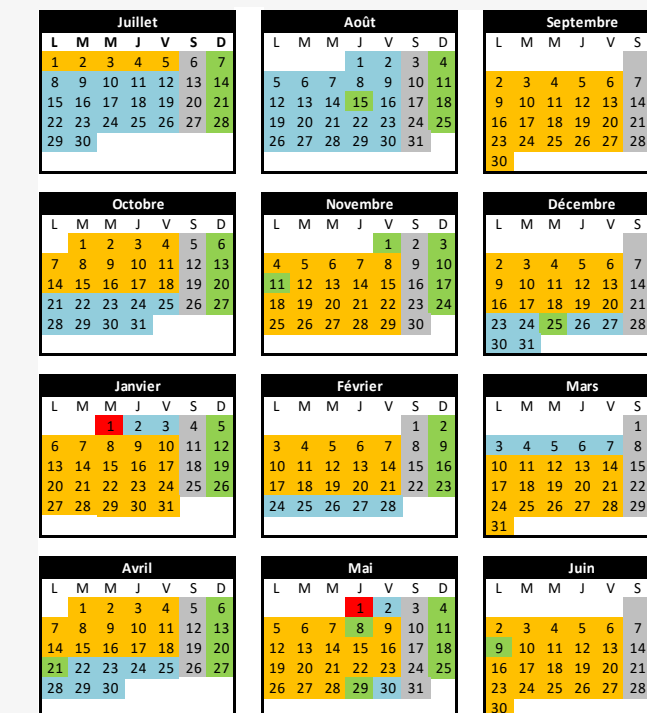

MAZERES-LEZONS L'Arriou	11:10	11:51	12:27	13:00	13:34	14:07	14:40	15:14
Grand Sud	11:16	11:57	12:33	13:06	13:40	14:13	14:46	15:20
Lycée des Métiers et de l'Habitat	11:20	12:01	12:37	13:10	13:44	14:17	14:50	15:24
PAU Gare de Pau Quai A	11:26	12:07	12:43	13:16	13:50	14:23	14:56	15:30
Pl. d'Espagne - Bosquet Quai B	11:30	12:11	12:47	13:20	13:54	14:27	15:00	15:34
St Joseph	11:40	12:22	12:55	13:29	14:03	14:36	15:10	15:44
St Dominique	11:43	12:25	12:58	13:32	14:06	14:39	15:13	15:47
Catherine de Bourbon Quai H	11:49	12:32	13:03	13:37	14:11	14:44	15:18	15:52
PAU Zénith	11:56	12:39	13:10	13:44	14:18	14:51	15:25	15:59

MAZERES-LEZONS L'Arriou	15:48	16:24	16:59	17:35	18:11	18:47	19:23
Grand Sud	15:54	16:30	17:05	17:41	18:17	18:53	19:29
Lycée des Métiers et de l'Habitat	15:58	16:34	17:09	17:45	18:21	18:57	19:32
PAU Gare de Pau Quai A	16:04	16:40	17:15	17:51	18:27	19:03	19:38
Pl. d'Espagne - Bosquet Quai B	16:09	16:45	17:20	17:56	18:32	19:08	19:42
St Joseph	16:19	16:55	17:30	18:06	18:42	19:18	19:50
St Dominique	16:22	16:58	17:33	18:09	18:45	19:21	19:53
Catherine de Bourbon Quai H	16:29	17:05	17:40	18:16	18:50	19:26	19:58
PAU Zénith	16:36	17:12	17:47	18:23	18:57	19:33	20:05

CALENDRIER VOYAGEURS 2024 - 2025

■ Période orange du lundi au vendredi
 ■ Période bleue du lundi au vendredi
 ■ Période grise samedis
 ■ Période verte dimanches et jours fériés (uniquement lignes F, A, B, C, D)
 ■ Ne circule pas