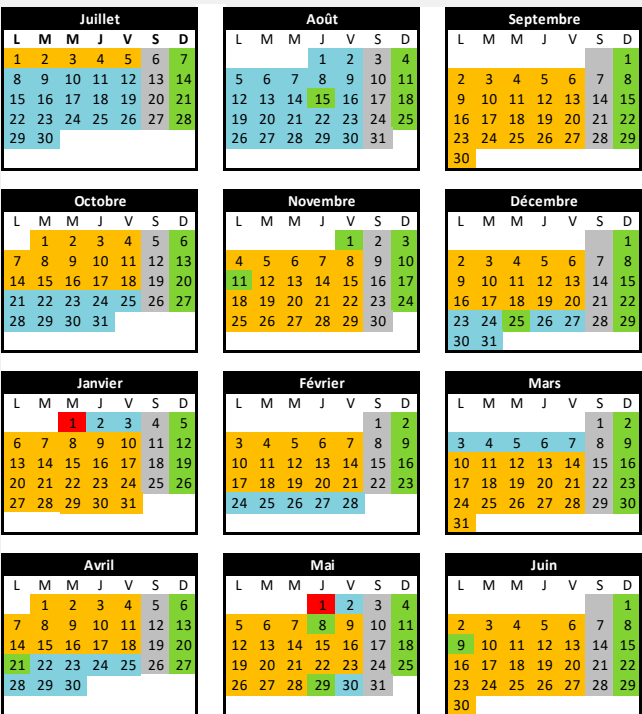

CALENDRIER VOYAGEURS 2024 - 2025

PAU CST Jean Feger vers LONS Hauts du Perlic par Les Halles Médiathèque

DU LUNDI AU VENDREDI

PAU CST Jean Feger	06:26	06:48	07:08	07:28	07:54	08:15	08:39	09:07	09:37	10:00	10:22	10:42	10:59	11:19	11:39	12:01	12:22	12:44	13:01	13:25	13:51	14:16	14:37	14:58	15:18	15:44	16:10	16:30	16:49	17:08	17:38	18:06	18:33	18:58	19:24	19:47	20:15
Rameau	06:33	06:55	07:16	07:36	08:02	08:23	08:46	09:14	09:44	10:07	10:29	10:49	11:06	11:26	11:46	12:08	12:29	12:51	13:08	13:33	13:58	14:23	14:45	15:06	15:26	15:51	16:17	16:37	16:57	17:17	17:47	18:14	18:40	19:05	19:31	19:54	20:22
Chambre de l'Agriculture	06:38	07:01	07:23	07:44	08:10	08:31	08:53	09:21	09:51	10:14	10:36	10:56	11:14	11:33	11:53	12:16	12:37	12:58	13:16	13:41	14:05	14:31	14:53	15:14	15:34	15:59	16:25	16:45	17:05	17:25	17:56	18:22	18:47	19:11	19:36	19:59	20:27
Les Halles Médiathèque	06:46	07:10	07:33	07:56	08:22	08:43	09:04	09:30	10:00	10:23	10:45	11:05	11:23	11:42	12:03	12:26	12:46	13:07	13:26	13:51	14:15	14:41	15:03	15:24	15:45	16:10	16:37	16:58	17:19	17:39	18:10	18:34	18:57	19:21	19:45	20:07	20:35
Parc Lawrance	06:51	07:16	07:39	08:03	08:28	08:49	09:10	09:36	10:06	10:29	10:51	11:11	11:29	11:48	12:09	12:32	12:52	13:13	13:32	13:57	14:21	14:47	15:09	15:31	15:52	16:17	16:45	17:06	17:27	17:47	18:18	18:41	19:03	19:27	19:51	20:12	20:40
Bois d'Amour	06:56	07:22	07:47	08:12	08:36	08:57	09:16	09:42	10:13	10:35	10:57	11:17	11:35	11:54	12:17	12:39	12:58	13:19	13:38	14:04	14:28	14:55	15:17	15:39	16:01	16:26	16:54	17:15	17:36	17:56	18:25	18:48	19:08	19:32	19:56	20:17	20:45
Genêts	07:00	07:26	07:51	08:16	08:40	09:01	09:20	09:46	10:17	10:39	11:01	11:21	11:39	11:58	12:21	12:43	13:02	13:23	13:42	14:08	14:32	14:59	15:21	15:43	16:06	16:32	17:00	17:21	17:42	18:02	18:30	18:52	19:12	19:36	20:00	20:21	20:49
Pesqué	07:04	07:30	07:55	08:20	08:44	09:05	09:24	09:50	10:21	10:43	11:05	11:25	11:44	12:03	12:26	12:48	13:06	13:27	13:46	14:12	14:36	15:03	15:25	15:47	16:10	16:36	17:05	17:26	17:47	18:07	18:35	18:56	19:16	19:40	20:04	20:25	20:53
LONS Hauts du Perlic	07:14	07:40	08:05	08:30	08:54	09:15	09:34	10:00	10:31	10:53	11:15	11:35	11:54	12:13	12:36	12:58	13:16	13:37	13:56	14:22	14:46	15:13	15:35	15:57	16:20	16:46	17:15	17:36	17:58	18:18	18:45	19:06	19:26	19:50	20:14	20:35	21:03