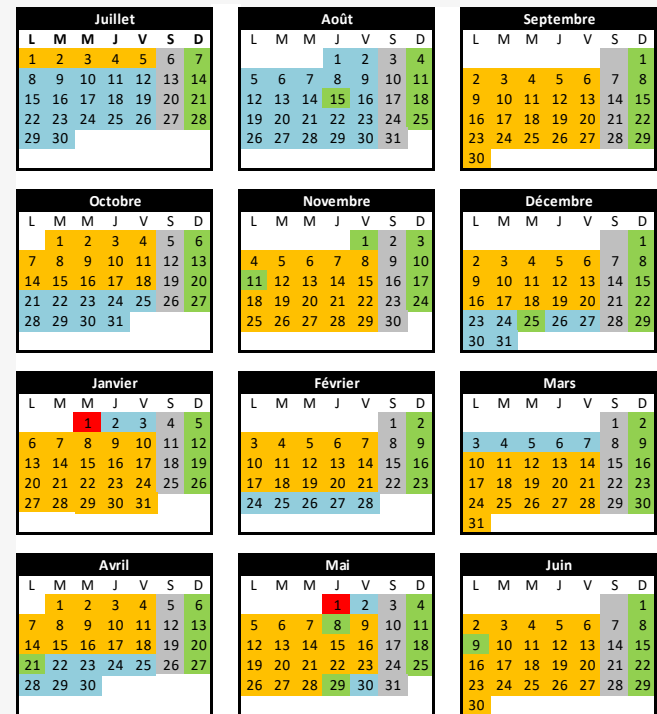

CALENDRIER VOYAGEURS 2024 - 2025

■ Période orange du lundi au vendredi
■ Période bleue du lundi au vendredi
■ Période grise samedis
■ Période verte dimanches et jours fériés (uniquement lignes F, A, B, C, D)
■ Ne circule pas