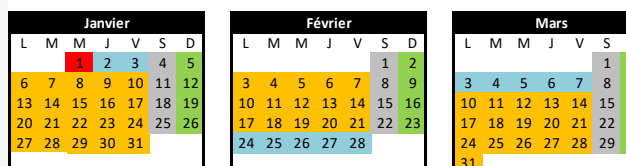

INFORMATIONS

LE TICKET 1 DEPLACEMENT : (valable 1 h après la première validation)

• **Vendu 1,50* € à bord des bus (sauf ligne F)**

*+0,20 € d'éco-participation lors du 1^{er} achat du support

• **Vendu 1,20 € aux distributeurs automatiques de titres,**

CALENDRIER VOYAGEURS 2024 - 2025

■ Période orange du lundi au vendredi
 ■ Période bleue du lundi au vendredi
 ■ Période grise samedis
 ■ Période verte dimanches et jours fériés (uniquement lignes F, A, B, C, D)
 ■ Ne circule pas

DU LUNDI AU VENDREDI

PAU CST Jean Feger	06:18	06:35	06:48	06:58	07:06	07:19	07:29	07:41	07:54	08:05	08:16	08:30	08:44	08:58	09:17	09:38	09:57	10:13	10:30	10:46
Larribau	06:21	06:38	06:51	07:01	07:09	07:22	07:32	07:44	07:57	08:08	08:19	08:33	08:47	09:01	09:20	09:41	10:00	10:16	10:33	10:49
Rond Point	06:24	06:41	06:54	07:04	07:12	07:26	07:36	07:48	08:01	08:12	08:23	08:37	08:51	09:05	09:24	09:45	10:04	10:20	10:37	10:53
CPAM	06:27	06:44	06:57	07:07	07:15	07:30	07:40	07:52	08:05	08:16	08:27	08:41	08:54	09:08	09:27	09:48	10:07	10:23	10:40	10:56
PAU Bosquet Quai C	06:33	06:50	07:03	07:13	07:23	07:38	07:48	08:00	08:13	08:24	08:35	08:49	09:01	09:15	09:34	09:55	10:14	10:30	10:47	11:03
Pl. Verdun Quai D	06:37	06:54	07:08	07:18	07:28	07:45	07:55	08:07	08:20	08:30	08:41	08:55	09:06	09:20	09:39	10:00	10:19	10:35	10:52	11:08
Etigny	06:40	06:57	07:11	07:22	07:32	07:49	07:59	08:11	08:24	08:34	08:45	08:59	09:10	09:24	09:43	10:04	10:23	10:39	10:56	11:12
Lacassagne	06:43	07:00	07:14	07:25	07:36	07:53	08:03	08:15	08:28	08:38	08:49	09:03	09:14	09:28	09:47	10:08	10:27	10:43	11:00	11:16
LESCAR Soleil	06:50	07:07	07:21	07:32	07:43	08:00	08:10	08:22	08:35	08:45	08:56	09:10	09:21	09:35	09:54	10:15	10:34	10:50	11:07	11:23