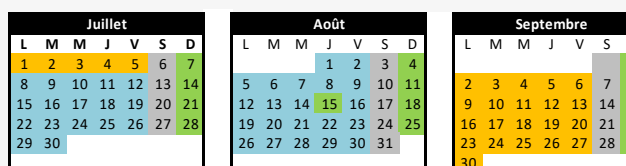

INFORMATIONS

LE TICKET 1 DEPLACEMENT : (valable 1 h après la première validation)

• **Vendu 1,50* € à bord des bus (sauf ligne F)**

*+0,20 € d'éco-participation lors du 1^{er} achat du support

• **Vendu 1,20 € aux distributeurs automatiques de titres,**

CALENDRIER VOYAGEURS 2024 - 2025

■ Période orange du lundi au vendredi
 ■ Période bleue du lundi au vendredi
 ■ Période grise samedis
 ■ Période verte dimanches et jours fériés (uniquement lignes F, A, B, C, D)
 ■ Ne circule pas

DU LUNDI AU VENDREDI

PAU CST Jean Feger	06:18	06:35	06:48	06:58	07:06	07:19	07:29	07:41	07:54	08:05	08:16	08:30	08:44	08:58	09:17	09:38	09:57	10:13	10:30	10:46
Larribau	06:21	06:38	06:51	07:01	07:09	07:22	07:32	07:44	07:57	08:08	08:19	08:33	08:47	09:01	09:20	09:41	10:00	10:16	10:33	10:49
Rond Point	06:24	06:41	06:54	07:04	07:12	07:26	07:36	07:48	08:01	08:12	08:23	08:37	08:51	09:05	09:24	09:45	10:04	10:20	10:37	10:53
CPAM	06:27	06:44	06:57	07:07	07:15	07:30	07:40	07:52	08:05	08:16	08:27	08:41	08:54	09:08	09:27	09:48	10:07	10:23	10:40	10:56
PAU Bosquet Quai C	06:33	06:50	07:03	07:13	07:23	07:38	07:48	08:00	08:13	08:24	08:35	08:49	09:01	09:15	09:34	09:55	10:14	10:30	10:47	11:03
Pl. Verdun Quai D	06:37	06:54	07:08	07:18	07:28	07:45	07:55	08:07	08:20	08:30	08:41	08:55	09:06	09:20	09:39	10:00	10:19	10:35	10:52	11:08
Etigny	06:40	06:57	07:11	07:22	07:32	07:49	07:59	08:11	08:24	08:34	08:45	08:59	09:10	09:24	09:43	10:04	10:23	10:39	10:56	11:12
Lacassagne	06:43	07:00	07:14	07:25	07:36	07:53	08:03	08:15	08:28	08:38	08:49	09:03	09:14	09:28	09:47	10:08	10:27	10:43	11:00	11:16
LESCAR Soleil	06:50	07:07	07:21	07:32	07:43	08:00	08:10	08:22	08:35	08:45	08:56	09:10	09:21	09:35	09:54	10:15	10:34	10:50	11:07	11:23