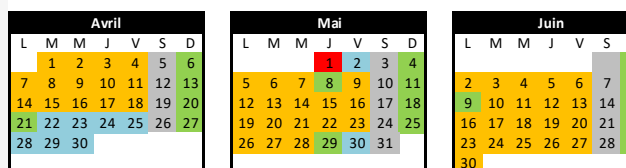

INFORMATIONS

LE TICKET 1 DEPLACEMENT : (valable 1 h après la première validation)

• **Vendu 1,50* € à bord des bus (sauf ligne F)**

*+0,20 € d'éco-participation lors du 1^{er} achat du support

• **Vendu 1,20 € aux distributeurs automatiques de titres,**

CALENDRIER VOYAGEURS 2024 - 2025

■ Période orange du lundi au vendredi
 ■ Période bleue du lundi au vendredi
 ■ Période grise samedis
 ■ Période verte dimanches et jours fériés (uniquement lignes F, A, B, C, D)
 ■ Ne circule pas

DU LUNDI AU VENDREDI

PAU CST Jean Feger	06:18	06:35	06:48	06:58	07:06	07:19	07:29	07:41	07:54	08:05	08:16	08:30	08:44	08:58	09:17	09:38	09:57	10:13	10:30	10:46
Larribau	06:21	06:38	06:51	07:01	07:09	07:22	07:32	07:44	07:57	08:08	08:19	08:33	08:47	09:01	09:20	09:41	10:00	10:16	10:33	10:49
Rond Point	06:24	06:41	06:54	07:04	07:12	07:26	07:36	07:48	08:01	08:12	08:23	08:37	08:51	09:05	09:24	09:45	10:04	10:20	10:37	10:53
CPAM	06:27	06:44	06:57	07:07	07:15	07:30	07:40	07:52	08:05	08:16	08:27	08:41	08:54	09:08	09:27	09:48	10:07	10:23	10:40	10:56
PAU Bosquet Quai C	06:33	06:50	07:03	07:13	07:23	07:38	07:48	08:00	08:13	08:24	08:35	08:49	09:01	09:15	09:34	09:55	10:14	10:30	10:47	11:03
Pl. Verdun Quai D	06:37	06:54	07:08	07:18	07:28	07:45	07:55	08:07	08:20	08:30	08:41	08:55	09:06	09:20	09:39	10:00	10:19	10:35	10:52	11:08
Etigny	06:40	06:57	07:11	07:22	07:32	07:49	07:59	08:11	08:24	08:34	08:45	08:59	09:10	09:24	09:43	10:04	10:23	10:39	10:56	11:12
Lacassagne	06:43	07:00	07:14	07:25	07:36	07:53	08:03	08:15	08:28	08:38	08:49	09:03	09:14	09:28	09:47	10:08	10:27	10:43	11:00	11:16
LESCAR Soleil	06:50	07:07	07:21	07:32	07:43	08:00	08:10	08:22	08:35	08:45	08:56	09:10	09:21	09:35	09:54	10:15	10:34	10:50	11:07	11:23