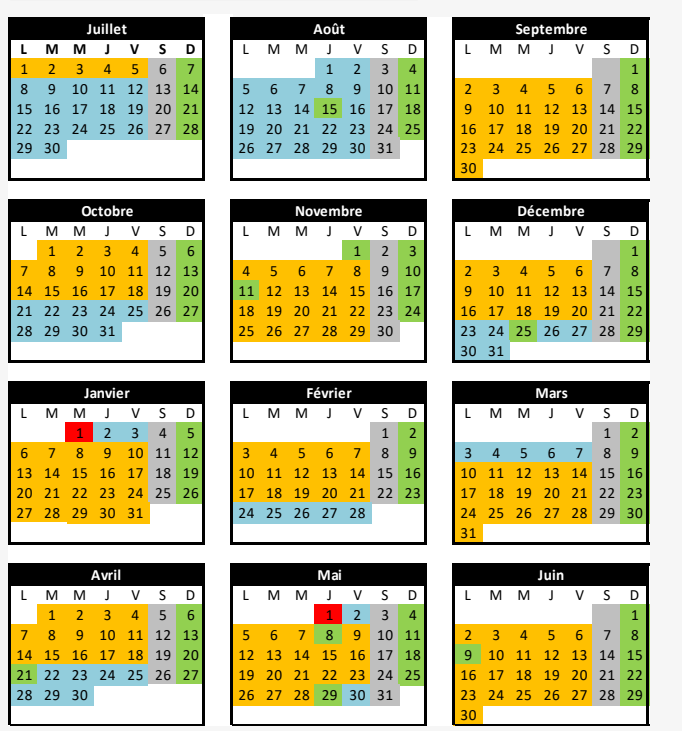

BIEN VOYAGER AVEC IDELIS :

- préparez votre monnaie ou votre titre de transport avant de monter dans le bus,
• faites signe au conducteur pour que le bus s'arrête,
• entrez par la porte avant,
• validez votre titre de transport,
• avancez vers l'arrière pour faciliter la montée des passagers,
• anticipez votre descente, appuyez sur le bouton STOP,
• descendez par les portes arrière.

CALENDRIER VOYAGEURS 2024 - 2025

■ Période orange du lundi au vendredi
■ Période verte dimanches et jours fériés (uniquement lignes F, A, B, C, D)
■ Période bleue du lundi au vendredi
■ Période grise samedis
■ Ne circule pas