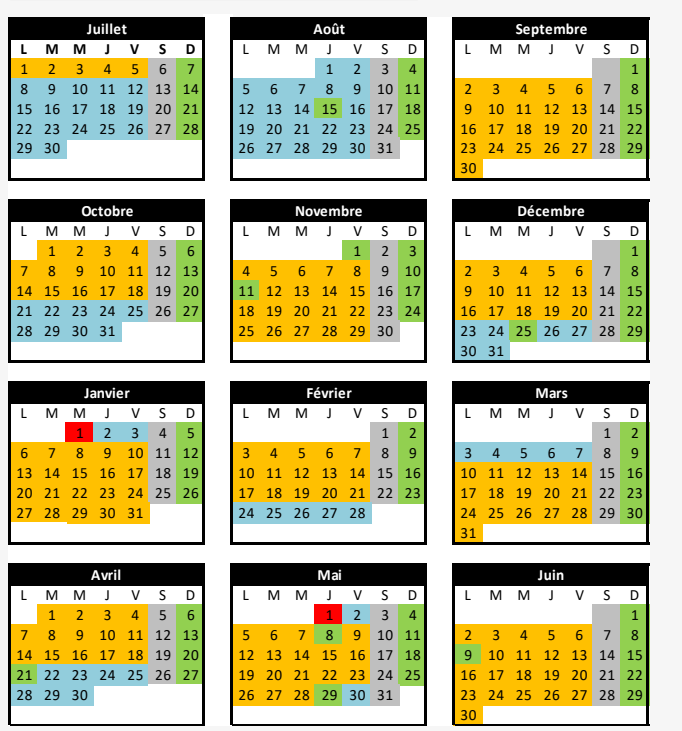

CALENDRIER VOYAGEURS 2024 - 2025

■ Période orange du lundi au vendredi
■ Période bleue du lundi au vendredi
■ Période grise samedis
■ Période verte dimanches et jours fériés (uniquement lignes F, A, B, C, D)
■ Ne circule pas