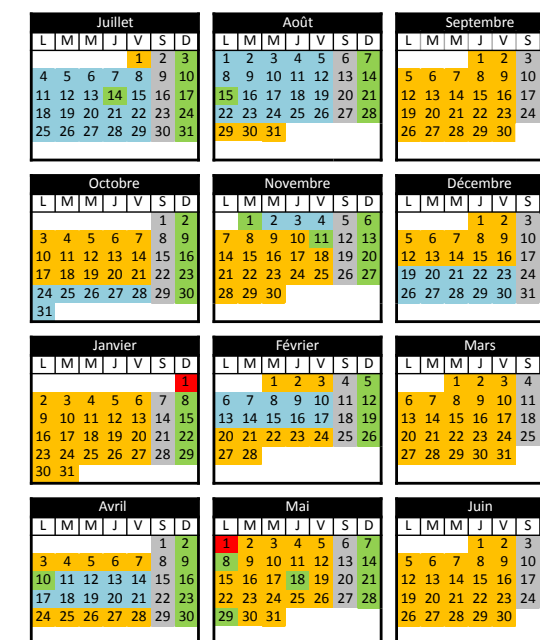

INFORMATIONS

LE TICKET 1 DEPLACEMENT :

(valable 1 heure après la première validation)

• Vendu 1,30* € à bord des bus (sauf ligne F)

*+0,20 € d'éco-participation lors du 1er achat du support

• Vendu 1 € aux distributeurs automatiques de titres, sur la boutique en ligne et dans les points de vente IDELIS (liste disponible sur idelis.fr)

BIEN VOYAGER AVEC IDELIS :

- préparez votre monnaie ou votre titre de transport avant de monter dans le bus,
- faites signe au conducteur pour que le bus s'arrête,
- entrez par la porte avant,
- validez votre titre de transport,
- avancez vers l'arrière pour faciliter la montée des passagers,
- anticipez votre descente, appuyez sur le bouton STOP,
- descendez par les portes arrière.

CALENDRIER VOYAGEURS 2022-2023

IDELIS

+ de services + d'innovations + de qualité

idelis.fr

PAU BEARN PYRÉNÉES
MOBILITÉS

12

LESCAR Quartier Libre

PAU Porte des Pyrénées

Horaires valables 14 novembre au 8 Juillet 2023