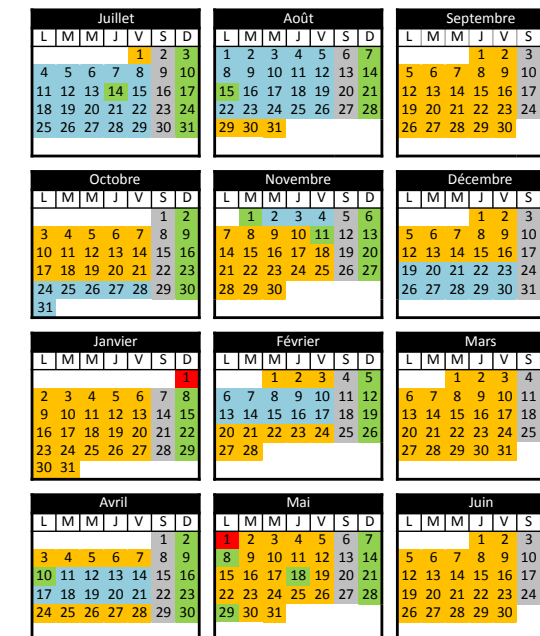

INFORMATIONS

LE TICKET 1 DEPLACEMENT :

(valable 1 heure après la première validation)

• Vendu 1,30* € à bord des bus (sauf ligne F)

*+0,20 € d'éco-participation lors du 1er achat du support

• Vendu 1 € aux distributeurs automatiques de titres, sur la boutique en ligne et dans les points de vente IDELIS (liste disponible sur idelis.fr)

BIEN VOYAGER AVEC IDELIS :

- préparez votre monnaie ou votre titre de transport avant de monter dans le bus,
- faites signe au conducteur pour que le bus s'arrête,
- entrez par la porte avant,
- validez votre titre de transport,
- avancez vers l'arrière pour faciliter la montée des passagers,
- anticipez votre descente, appuyez sur le bouton STOP,
- descendez par les portes arrière.

CALENDRIER VOYAGEURS 2022-2023