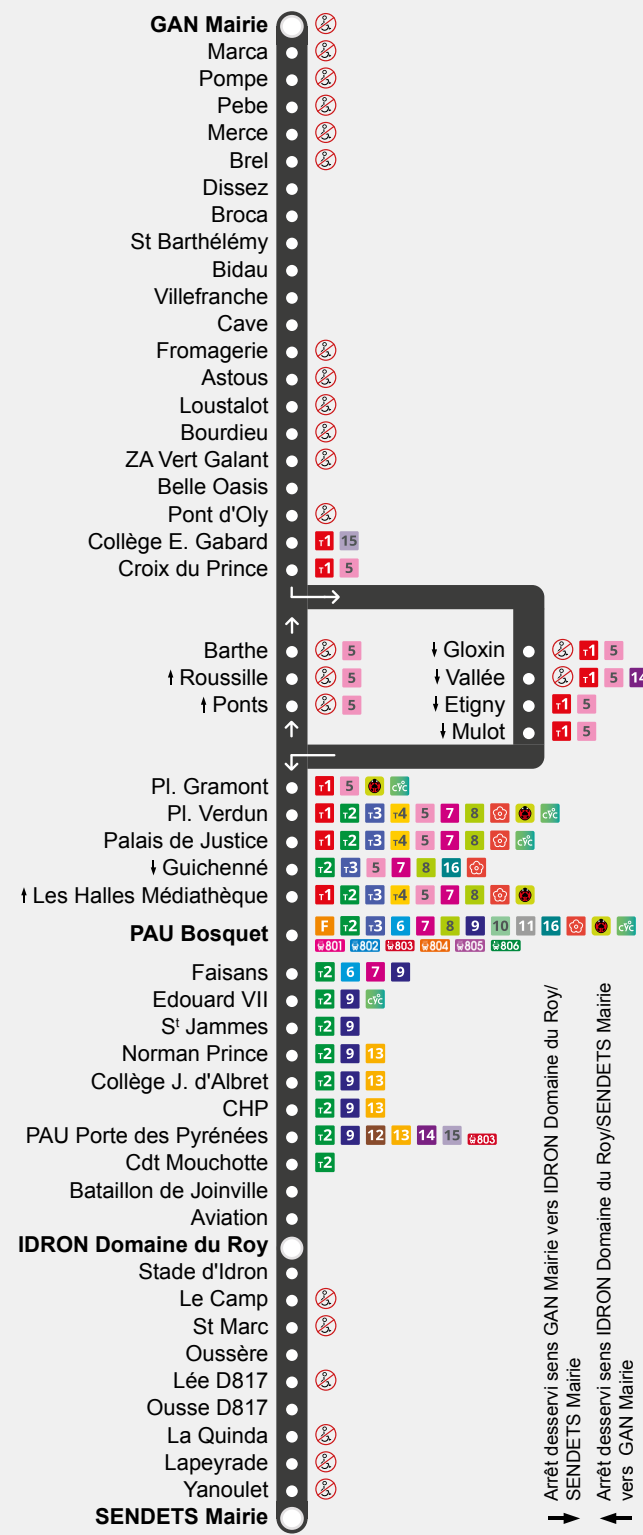

SAMEDI

SENDETS Mairie	.....	7:12	8:13	.....	.....	.....	11:53	12:57	.....	.....	.....	.....	.....	.....	17:56	18:37	19:19
IDRON Domaine du Roy	7:00	7:25	8:26	9:24	10:28	11:20	12:06	13:10	13:45	14:24	15:07	15:42	16:21	17:06	18:09	18:50	19:31
PAU Porte des Pyrénées Quai C	7:05	7:30	8:31	9:29	10:33	11:25	12:11	13:15	13:50	14:29	15:12	15:47	16:26	17:11	18:14	18:55	19:36
Collège J. d'Albret	7:07	7:32	8:33	9:31	10:35	11:27	12:13	13:17	13:52	14:31	15:14	15:49	16:28	17:13	18:16	18:57	19:38
PAU Bosquet Quai C	7:13	7:39	8:40	9:38	10:42	11:34	12:20	13:23	13:58	14:37	15:20	15:55	16:35	17:21	18:24	19:04	19:44
Roussille	7:21	7:47	8:48	9:46	10:51	11:44	12:28	13:31	14:06	14:45	15:28	16:03	16:43	17:29	18:32	19:12	19:52
Collège E. Gabard	7:28	7:54	8:55	9:53	10:58	11:51	12:35	13:38	14:13	14:52	15:35	16:10	16:50	17:36	18:39	19:19	19:59
Villefranche	7:39	8:05	9:06	10:04	11:09	12:02	12:46	13:49	14:24	15:03	15:46	16:21	17:01	17:47	18:50	19:30	20:10
GAN Mairie	7:45	8:11	9:12	10:10	11:16	12:11	12:55	13:57	14:32	15:11	15:54	16:29	17:10	17:56	18:59	19:37	20:17

Les horaires sont donnés à titre indicatif et sont soumis aux conditions de circulation. Ne circule pas le dimanche et jours fériés.

CONTACT
05 59 14 15 16 - idelis.fr
[Social media icons: WhatsApp, Facebook, Twitter, Instagram]

AGENCE
Du lundi au vendredi de 8 h 45 à 18 h
Les samedis de 10 h à 13 h et de 14 h à 17 h

TICKET MODALIS
Votre titre de transport sur smartphone
Télécharger dans l'App Store | Disponible sur Google Play