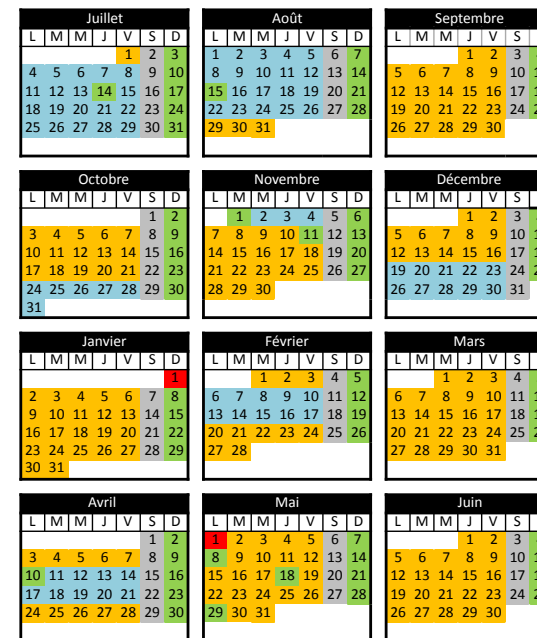

SAMEDI

MORLAÀS Communauté de Communes	7:08	8:04	8:45	9:28	10:09	10:52	11:33	12:16	12:59	13:40	14:23	15:03	15:46	16:27	17:10	17:51	18:34	19:14
Mairie de Morlaàs	7:13	8:09	8:50	9:33	10:14	10:57	11:38	12:21	13:04	13:45	14:28	15:08	15:51	16:32	17:15	17:56	18:39	19:19
LP Haute-Vue	7:19	8:15	8:56	9:39	10:20	11:03	11:44	12:27	13:10	13:51	14:34	15:14	15:57	16:38	17:21	18:02	18:45	19:25
Orbigny	7:25	8:21	9:02	9:45	10:26	11:09	11:50	12:33	13:16	13:57	14:40	15:20	16:03	16:44	17:27	18:08	18:51	19:31
PAU Porte des Pyrénées Quai C	7:30	8:26	9:07	9:50	10:31	11:14	11:55	12:38	13:21	14:01	14:44	15:24	16:07	16:48	17:31	18:12	18:55	19:35
St Jammes	7:34	8:30	9:11	9:54	10:35	11:18	11:59	12:42	13:25	14:05	14:48	15:28	16:11	16:52	17:35	18:16	18:59	19:39
PAU Bosquet Quai C	7:38	8:33	9:14	9:57	10:38	11:21	12:02	12:45	13:28	14:08	14:51	15:31	16:14	16:55	17:38	18:19	19:02	19:42
PAU Gare de Pau Quai D	7:42	8:36	9:17	10:00	10:41	11:24	12:05	12:48	13:31	14:11	14:54	15:34	16:17	16:58	17:41	18:22	19:05	19:45
PAU Rives du Gave	7:45	8:39	9:20	10:03	10:44	11:27	12:08	12:51	13:34	14:14	14:57	15:37	16:20	17:01	17:44	18:25	19:08	19:48

INFORMATIONS

LE TICKET 1 DEPLACEMENT :

(valable 1 heure après la première validation)

• **Vendu 1,30\* € à bord des bus (sauf ligne F)**

\*+0,20 € d'éco-participation lors du 1<sup>er</sup> achat du support

CALENDRIER VOYAGEURS 2022-2023

■ période orange du lundi au vendredi  
■ période bleue du lundi au vendredi  
■ période verte dimanches et jours fériés (uniquement lignes F, T1 à T4)  
■ période grise samedis  
■ ne circule pas