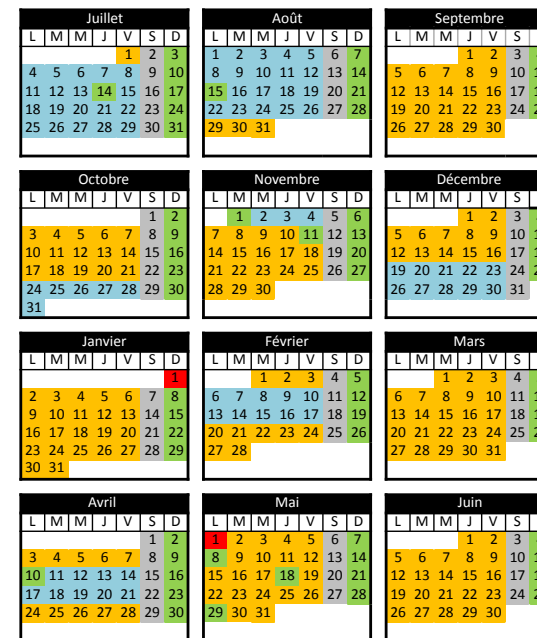

SAMEDI

MORLAÀS Communauté de Communes	7:08	8:04	8:45	9:28	10:09	10:52	11:33	12:16	12:59	13:40	14:23	15:03	15:46	16:27	17:10	17:51	18:34	19:14
Mairie de Morlaàs	7:13	8:09	8:50	9:33	10:14	10:57	11:38	12:21	13:04	13:45	14:28	15:08	15:51	16:32	17:15	17:56	18:39	19:19
LP Haute-Vue	7:19	8:15	8:56	9:39	10:20	11:03	11:44	12:27	13:10	13:51	14:34	15:14	15:57	16:38	17:21	18:02	18:45	19:25
Orbigny	7:25	8:21	9:02	9:45	10:26	11:09	11:50	12:33	13:16	13:57	14:40	15:20	16:03	16:44	17:27	18:08	18:51	19:31
PAU Porte des Pyrénées Quai C	7:30	8:26	9:07	9:50	10:31	11:14	11:55	12:38	13:21	14:01	14:44	15:24	16:07	16:48	17:31	18:12	18:55	19:35
St Jammes	7:34	8:30	9:11	9:54	10:35	11:18	11:59	12:42	13:25	14:05	14:48	15:28	16:11	16:52	17:35	18:16	18:59	19:39
PAU Bosquet Quai C	7:38	8:33	9:14	9:57	10:38	11:21	12:02	12:45	13:28	14:08	14:51	15:31	16:14	16:55	17:38	18:19	19:02	19:42
PAU Gare de Pau Quai D	7:42	8:36	9:17	10:00	10:41	11:24	12:05	12:48	13:31	14:11	14:54	15:34	16:17	16:58	17:41	18:22	19:05	19:45
PAU Rives du Gave	7:45	8:39	9:20	10:03	10:44	11:27	12:08	12:51	13:34	14:14	14:57	15:37	16:20	17:01	17:44	18:25	19:08	19:48

CALENDRIER VOYAGEURS 2022-2023

 période orange du lundi au vendredi
 période bleue du lundi au vendredi
 période grise samedis
 période verte dimanches et jours fériés (uniquement lignes F, T1 à T4)
 ne circule pas