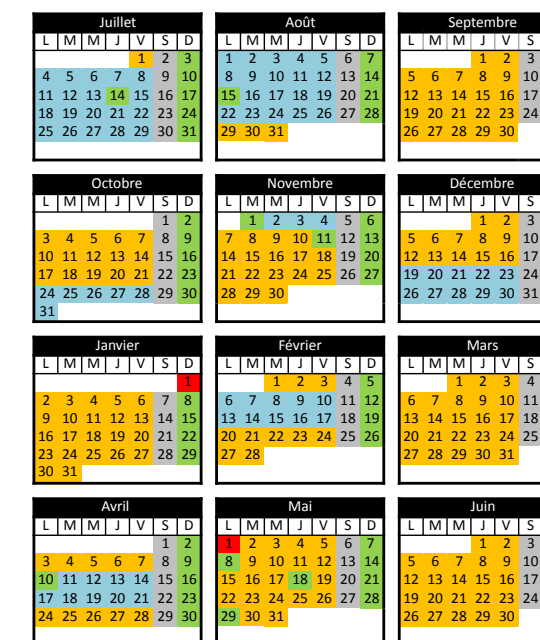

INFORMATIONS

LE TICKET 1 DEPLACEMENT :

(valable 1 heure après la première validation)

• **Vendu 1,30* € à bord des bus (sauf ligne F)**
*+0,20 € d'éco-participation lors du 1er achat du support

• **Vendu 1 € aux distributeurs automatiques de titres**, sur la boutique en ligne et dans les points de vente IDELIS (liste disponible sur idelis.fr)

BIEN VOYAGER AVEC IDELIS :

- préparez votre monnaie ou votre titre de transport avant de monter dans le bus,
- faites signe au conducteur pour que le bus s'arrête,
- entrez par la porte avant,
- validez votre titre de transport,
- avancez vers l'arrière pour faciliter la montée des passagers,
- anticipez votre descente, appuyez sur le bouton STOP,
- descendez par les portes arrière.

CALENDRIER VOYAGEURS 2022-2023

IDELIS

+ de services + d'innovations + de qualité

idelis.fr

PAU BEARN PYRÉNÉES
MOBILITÉS

LESCAR Soleil

BIZANOS Beau Soleil
ARTIGUELOUTAN
Salle des Fêtes