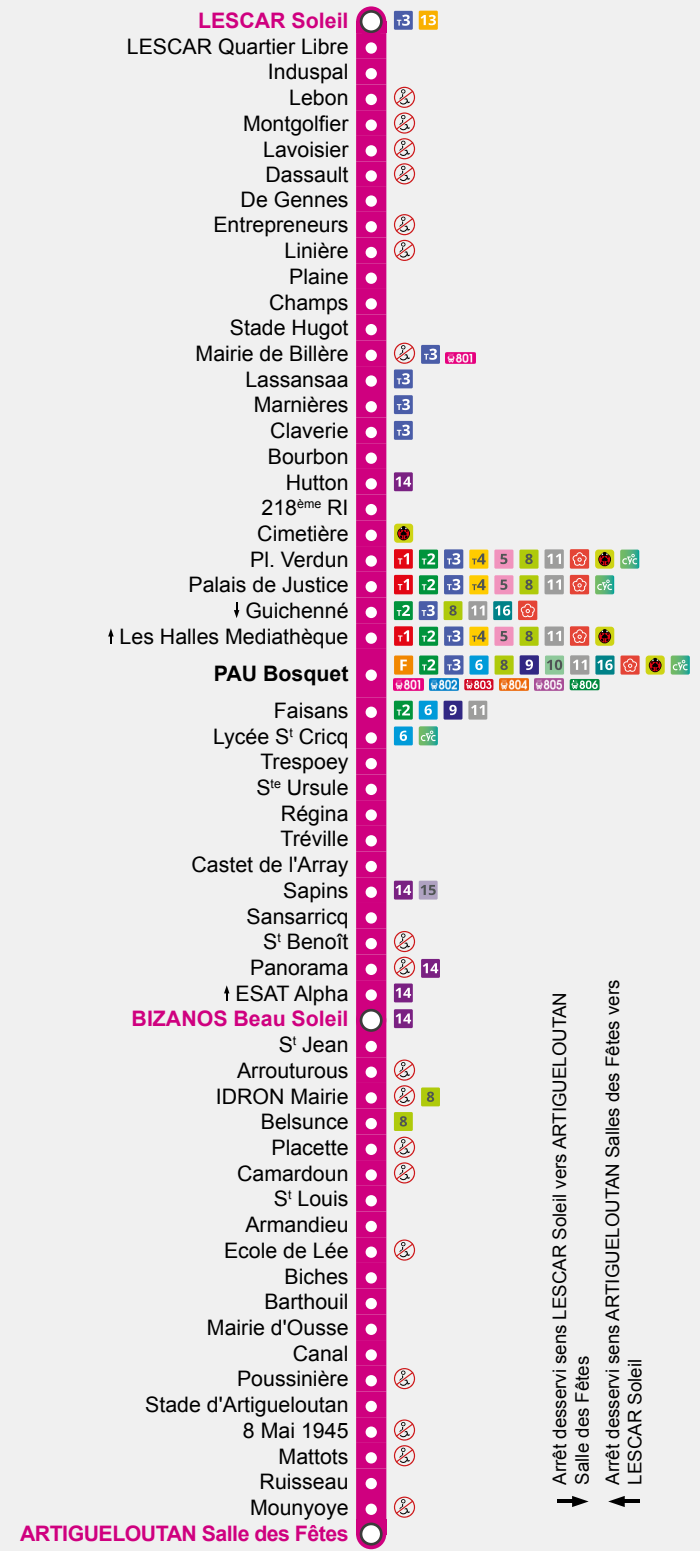

SAMEDI

LESCAR Soleil	7:17	8:08	8:45	9:27	10:17	10:59	11:52	12:30	13:08	13:57	14:39	15:21	16:07	16:51	17:33	18:19	19:01
De Gennes	7:22	8:13	8:50	9:32	10:22	11:04	11:57	12:35	13:13	14:02	14:45	15:27	16:13	16:57	17:39	18:25	19:07
Mairie de Billère	7:27	8:19	8:55	9:37	10:27	11:09	12:02	12:40	13:18	14:07	14:50	15:32	16:18	17:02	17:45	18:31	19:12
PAU Bosquet Quai D	7:40	8:33	9:08	9:50	10:40	11:22	12:15	12:53	13:31	14:20	15:03	15:45	16:31	17:17	18:00	18:44	19:25
Ste Ursule	7:45	8:38	9:13	9:55	10:45	11:27	12:20	12:58	13:36	14:25	15:08	15:50	16:36	17:23	18:06	18:49	19:30
BIZANOS Beau Soleil	7:52	8:46	9:21	10:03	10:52	11:34	12:27	13:05	13:43	14:32	15:16	15:58	16:44	17:31	18:14	18:57	19:38
Ecole de Lée	.....	8:54	.....	.....	.....	.....	12:35	13:13	13:51	14:40	15:24	16:06	16:52	17:39	18:22	19:05	.....
Mairie d'Ousse	.....	8:58	.....	.....	.....	.....	12:39	13:17	13:55	14:44	15:28	16:10	16:56	17:43	18:26	19:09	.....
ARTIGUELOUTAN Salle des Fêtes	.....	9:06	.....	.....	.....	.....	12:47	13:25	14:03	14:52	15:36	16:18	17:04	17:51	18:34	19:17	.....

Les horaires sont donnés à titre indicatif et sont soumis aux conditions de circulation. Ne circule pas le dimanche et jours fériés.

Arrêt desservi sens LESCAR Soleil vers ARTIGUELOUTAN Salle des Fêtes
Arrêt desservi sens ARTIGUELOUTAN Salles des Fêtes vers LESCAR Soleil

CONTACT
05 59 14 15 16 - idelis.fr
[Social media icons]

AGENCE
Du lundi au vendredi de 8 h 45 à 18 h
Les samedis de 10 h à 13 h et de 14 h à 17 h

TICKET MODALIS
Votre titre de transport sur smartphone
[App Store icon] [Google Play icon]

En choisissant IDELIS 1km effectué sur notre réseau émet en moyenne 153g de Co2