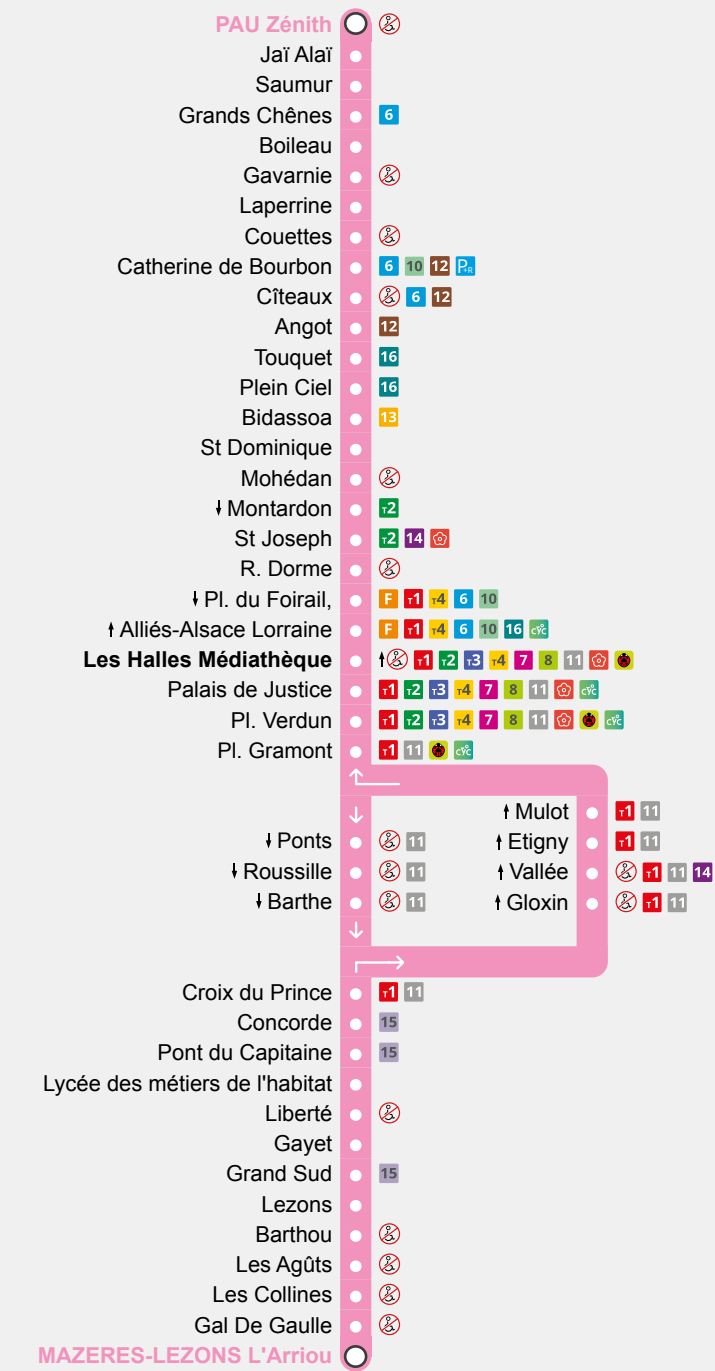

PAU Zénith	11:52	12:31	13:08	13:45	14:22	14:59	15:38
Catherine de Bourbon Quai G	11:57	12:36	13:13	13:51	14:28	15:05	15:44
St Dominique	12:02	12:41	13:18	13:56	14:33	15:10	15:50
Les Halles Médiathèque	12:15	12:53	13:30	14:08	14:45	15:22	16:02
Ponts	12:20	12:57	13:34	14:12	14:49	15:26	16:07
Croix du Prince	12:25	13:02	13:39	14:17	14:54	15:31	16:12
Lycée des Métiers et de l'Habitat	12:29	13:06	13:43	14:21	14:58	15:35	16:16
Grand Sud	12:33	13:10	13:47	14:25	15:02	15:39	16:20
MAZERES-LEZONS L'Arriou	12:40	13:17	13:54	14:32	15:09	15:46	16:27

PAU Zénith	16:17	16:55	17:38	18:19	18:57	19:36
Catherine de Bourbon Quai G	16:23	17:01	17:44	18:25	19:02	19:41
St Dominique	16:29	17:08	17:51	18:32	19:07	19:46
Les Halles Médiathèque	16:43	17:23	18:06	18:45	19:17	19:56
Ponts	16:48	17:29	18:11	18:50	19:22	20:01
Croix du Prince	16:53	17:34	18:16	18:55	19:27	20:06
Lycée des Métiers et de l'Habitat	16:57	17:38	18:20	18:59	19:31	20:10
Grand Sud	17:01	17:42	18:24	19:03	19:35	20:14
MAZERES-LEZONS L'Arriou	17:08	17:49	18:31	19:10	19:42	20:21

↓ Arrêt desservi sens PAU Zénith vers MAZERES-LEZONS L'Arriou
↑ Arrêt desservi sens MAZERES-LEZONS L'Arriou vers PAU Zénith

CONTACT
05 59 14 15 16 - idelis.fr
(Social media icons: WhatsApp, Facebook, Twitter, Instagram)

AGENCE
Du lundi au vendredi de 8 h 45 à 18 h
Les samedis de 10 h à 13 h et de 14 h à 17 h

TICKET MODALIS
Votre titre de transport sur smartphone
(App Store and Google Play logos)

En choisissant IDELIS 1km effectué sur notre réseau émet en moyenne 153g de Co2