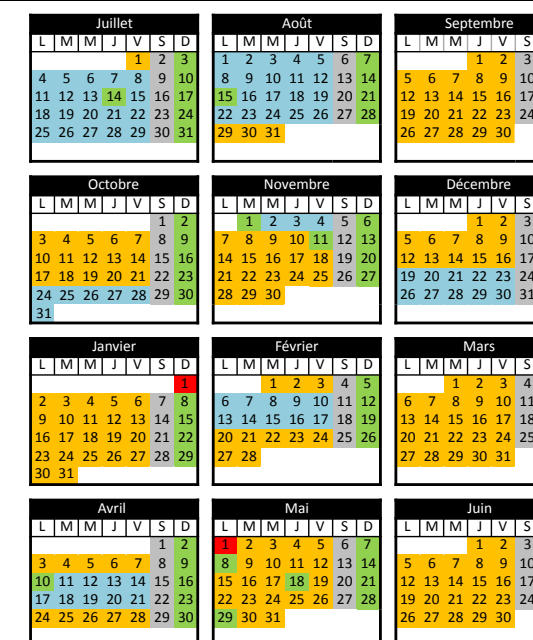

INFORMATIONS

LE TICKET 1 DEPLACEMENT :

(valable 1 heure après la première validation)

• **Vendu 1,30* € à bord des bus (sauf ligne F)***+0,20 € d'éco-participation lors du 1^{er} achat du support• **Vendu 1 € aux distributeurs automatiques**

de titres, sur la boutique en ligne et dans les points de vente IDELIS (liste disponible sur idelis.fr)

BIEN VOYAGER AVEC IDELIS :

- préparez votre monnaie ou votre titre de transport avant de monter dans le bus,
- faites signe au conducteur pour que le bus s'arrête,
- entrez par la porte avant,
- validez votre titre de transport,
- avancez vers l'arrière pour faciliter la montée des passagers,
- anticipez votre descente, appuyez sur le bouton STOP,
- descendez par les portes arrière.

CALENDRIER VOYAGEURS 2022-2023

période orange du lundi au vendredi
 période grise samedis
 période bleue du lundi au vendredi
 période verte dimanches et jours fériés (uniquement lignes F, T1 à T4)
 ne circule pas