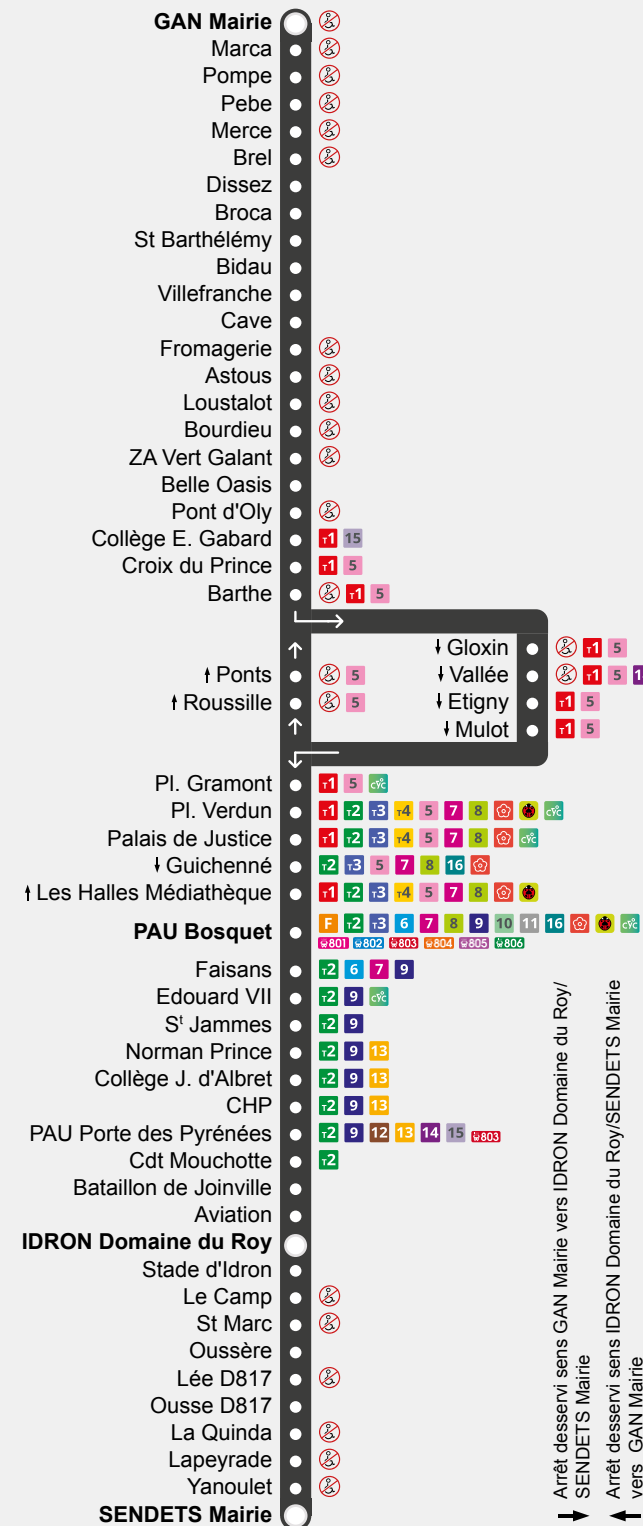

SAMEDI

SENDETS Mairie	7:04	7:35	8:11	.....	.....	.....	.....	13:08	14:16	.....	.....	.....	17:22	18:06	18:52
IDRON Domaine du Roy	7:17	7:48	8:24	9:08	10:17	11:02	12:11	13:19	14:27	15:13	15:55	16:37	17:33	18:17	19:03
PAU Porte des Pyrénées Quai C	7:21	7:52	8:28	9:13	10:21	11:07	12:15	13:23	14:31	15:17	15:59	16:41	17:38	18:22	19:07
Collège J. d'Albret	7:22	7:53	8:29	9:14	10:22	11:09	12:17	13:25	14:33	15:19	16:01	16:43	17:40	18:24	19:09
PAU Bosquet Quai C	7:29	8:00	8:36	9:21	10:29	11:16	12:24	13:32	14:40	15:26	16:08	16:50	17:47	18:31	19:15
Mulot	7:37	8:08	8:44	9:30	10:38	11:25	12:32	13:40	14:49	15:35	16:17	16:59	17:56	18:40	19:22
Collège E. Gabard	7:43	8:14	8:50	9:36	10:44	11:32	12:39	13:47	14:56	15:42	16:24	17:06	18:03	18:47	19:29
Villefranche	7:53	8:24	9:00	9:46	10:54	11:42	12:49	13:57	15:06	15:52	16:34	17:16	18:13	18:56	19:38
GAN Mairie	7:59	8:30	9:06	9:52	11:00	11:48	12:55	14:03	15:12	15:58	16:40	17:23	18:20	19:03	19:45

Les horaires sont donnés à titre indicatif et sont soumis aux conditions de circulation. Ne circule pas le dimanche et jours fériés.

CONTACT

05 59 14 15 16 - idelis.fr

AGENCE

Du lundi au vendredi 8 h 45 à 18 h

Les samedis : de 10 h à 13 h et de 14 h à 17 h

(du 18/07/22 au 12/08/22 du lundi au vendredi 8 h 45 à 17h, le samedi de 10 h à 13 h et de 14 h à 17 h)

Votre titre de transport sur smartphone

En choisissant IDELIS 1km effectué sur notre réseau émet en moyenne 153g de Co2