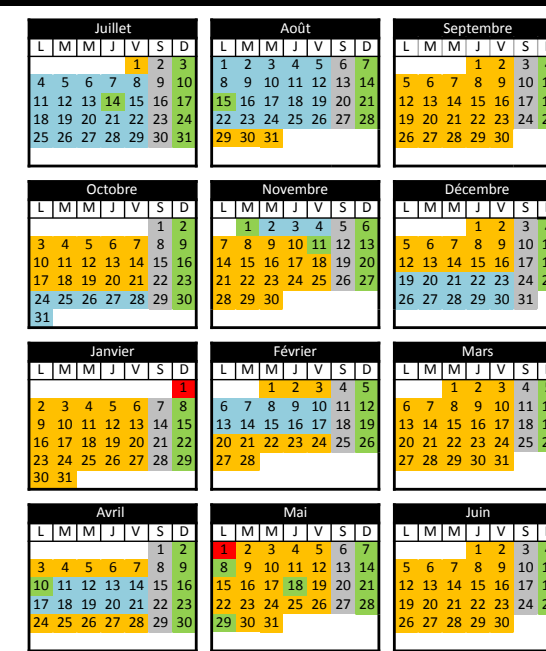

PAU CST Jean Feger	15:40	16:24	17:07	17:52	18:35	19:28	20:09	20:54
Rameau	15:48	16:32	17:15	18:00	18:43	19:36	20:17	21:02
Chambre d'Agriculture	15:54	16:38	17:21	18:06	18:49	19:42	20:23	21:08
Pl. du Foirail	16:00	16:44	17:27	18:12	18:55	19:48	20:29	21:14
Les Halles Médiathèque	16:02	16:46	17:29	18:14	18:57	19:50	20:31	21:16
Palais de Justice	16:04	16:48	17:31	18:16	18:59	19:52	20:33	21:18
Parc Lawrance	16:07	16:52	17:35	18:20	19:02	19:55	20:36	21:21
Bois d'Amour	16:13	16:58	17:41	18:26	19:08	20:01	20:42	21:26
BILLERE J. Gois	16:16	17:01	17:44	18:29	19:11	20:04	20:45	21:29

INFORMATIONS

LE TICKET 1 DEPLACEMENT :

(valable 1 heure après la première validation)

- **Vendu 1,30* € à bord des bus (sauf ligne F)**
  *+0,20 € d'éco-participation lors du 1er achat du support
- **Vendu 1 € aux distributeurs automatiques de titres**, sur la boutique en ligne et dans les points de vente IDELIS (liste disponible sur idelis.fr)

BIEN VOYAGER AVEC IDELIS :

- préparez votre monnaie ou votre titre de transport avant de monter dans le bus,
- faites signe au conducteur pour que le bus s'arrête,
- entrez par la porte avant,
- validez votre titre de transport,
- avancez vers l'arrière pour faciliter la montée des passagers,
- anticipez votre descente, appuyez sur le bouton STOP,
- descendez par les portes arrière.

CALENDRIER VOYAGEURS 2022-2023

IDELIS
de services de innovations de qualité
PAU BEARN PYRENEES MOBILITES

Nouvel itinéraire

T4

LONS Perlic
PAU CST Jean Feger