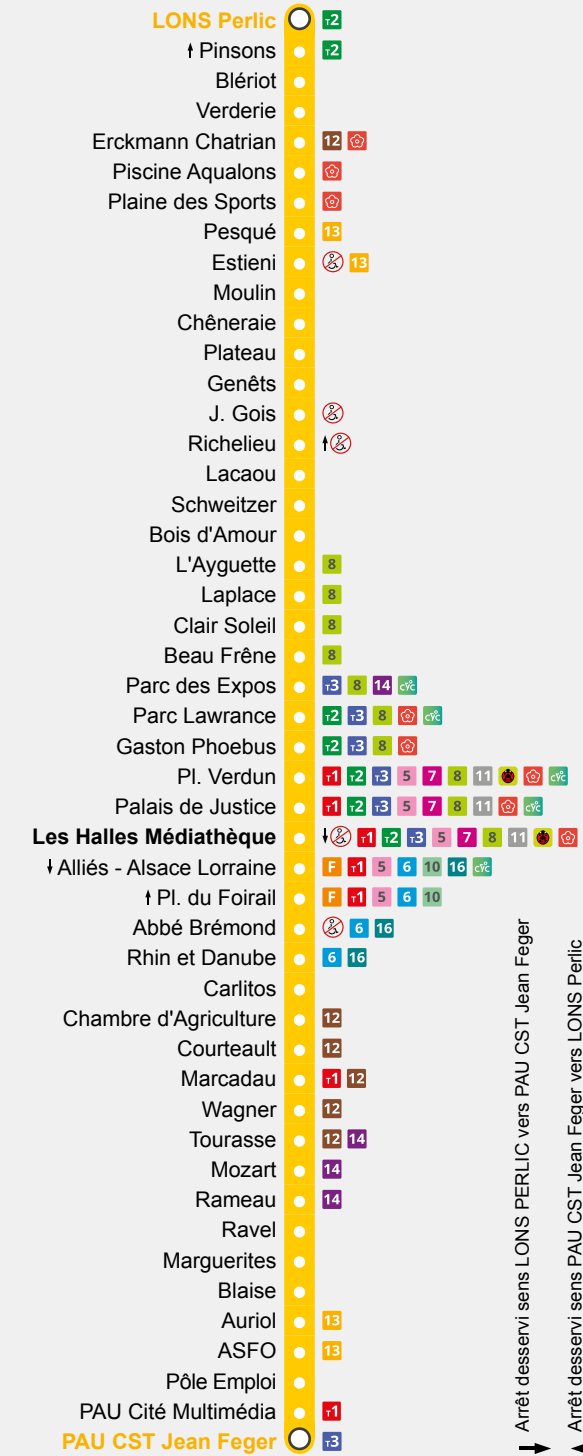

DIMANCHE ET JOURS FERIES

BILLERE J. Gois	9:00	9:44	10:27	11:12	11:55	12:48	13:31	14:15	14:58
Bois d'Amour	9:03	9:47	10:30	11:15	11:58	12:51	13:34	14:18	15:01
Parc Lawrance	9:09	9:53	10:36	11:21	12:04	12:57	13:40	14:24	15:07
Palais de Justice	9:13	9:57	10:40	11:25	12:08	13:01	13:44	14:28	15:11
Les Halles Médiathèque	9:14	9:58	10:41	11:26	12:09	13:02	13:45	14:29	15:12
Alliés- Alsace Lorraine	9:17	10:01	10:44	11:29	12:12	13:04	13:47	14:31	15:14
Chambre d'Agriculture	9:22	10:07	10:50	11:35	12:18	13:10	13:53	14:37	15:20
Rameau	9:28	10:13	10:56	11:41	12:24	13:16	13:59	14:43	15:26
PAU CST Jean Feger	9:35	10:20	11:03	11:48	12:31	13:23	14:06	14:50	15:33

BILLERE J. Gois	15:42	16:25	17:10	17:53	18:38	19:28	20:13	20:54
Bois d'Amour	15:45	16:28	17:13	17:56	18:41	19:31	20:16	20:57
Parc Lawrance	15:51	16:34	17:19	18:02	18:47	19:37	20:22	21:03
Palais de Justice	15:55	16:38	17:23	18:06	18:51	19:41	20:26	21:07
Les Halles Médiathèque	15:56	16:39	17:24	18:07	18:52	19:42	20:27	21:08
Alliés- Alsace Lorraine	15:58	16:41	17:26	18:09	18:54	19:44	20:29	21:10
Chambre d'Agriculture	16:04	16:47	17:32	18:15	19:00	19:49	20:34	21:15
Rameau	16:10	16:53	17:38	18:21	19:06	19:55	20:40	21:21
PAU CST Jean Feger	16:17	17:00	17:45	18:28	19:13	20:02	20:47	21:28

Les horaires sont donnés à titre indicatif et sont soumis aux conditions de circulation.

CONTACT
05 59 14 15 16 - idelis.fr
[Social media icons: WhatsApp, Facebook, Twitter, Instagram]

AGENCE
Du lundi au vendredi 8 h 45 à 18 h
Les samedis : de 10 h à 13 h et de 14 h à 17 h
(du 18/07/22 au 12/08/22 du lundi au vendredi 8 h 45 à 17h, le samedi de 10 h à 13 h et de 14 h à 17 h)

TICKET MODALIS
Votre titre de transport sur smartphone
[App Store icon] [Google Play icon]

Système : Zébus | Impression : 05/07/2022 à 10:05 | Parc des Expos de Pau - 75000 PAU