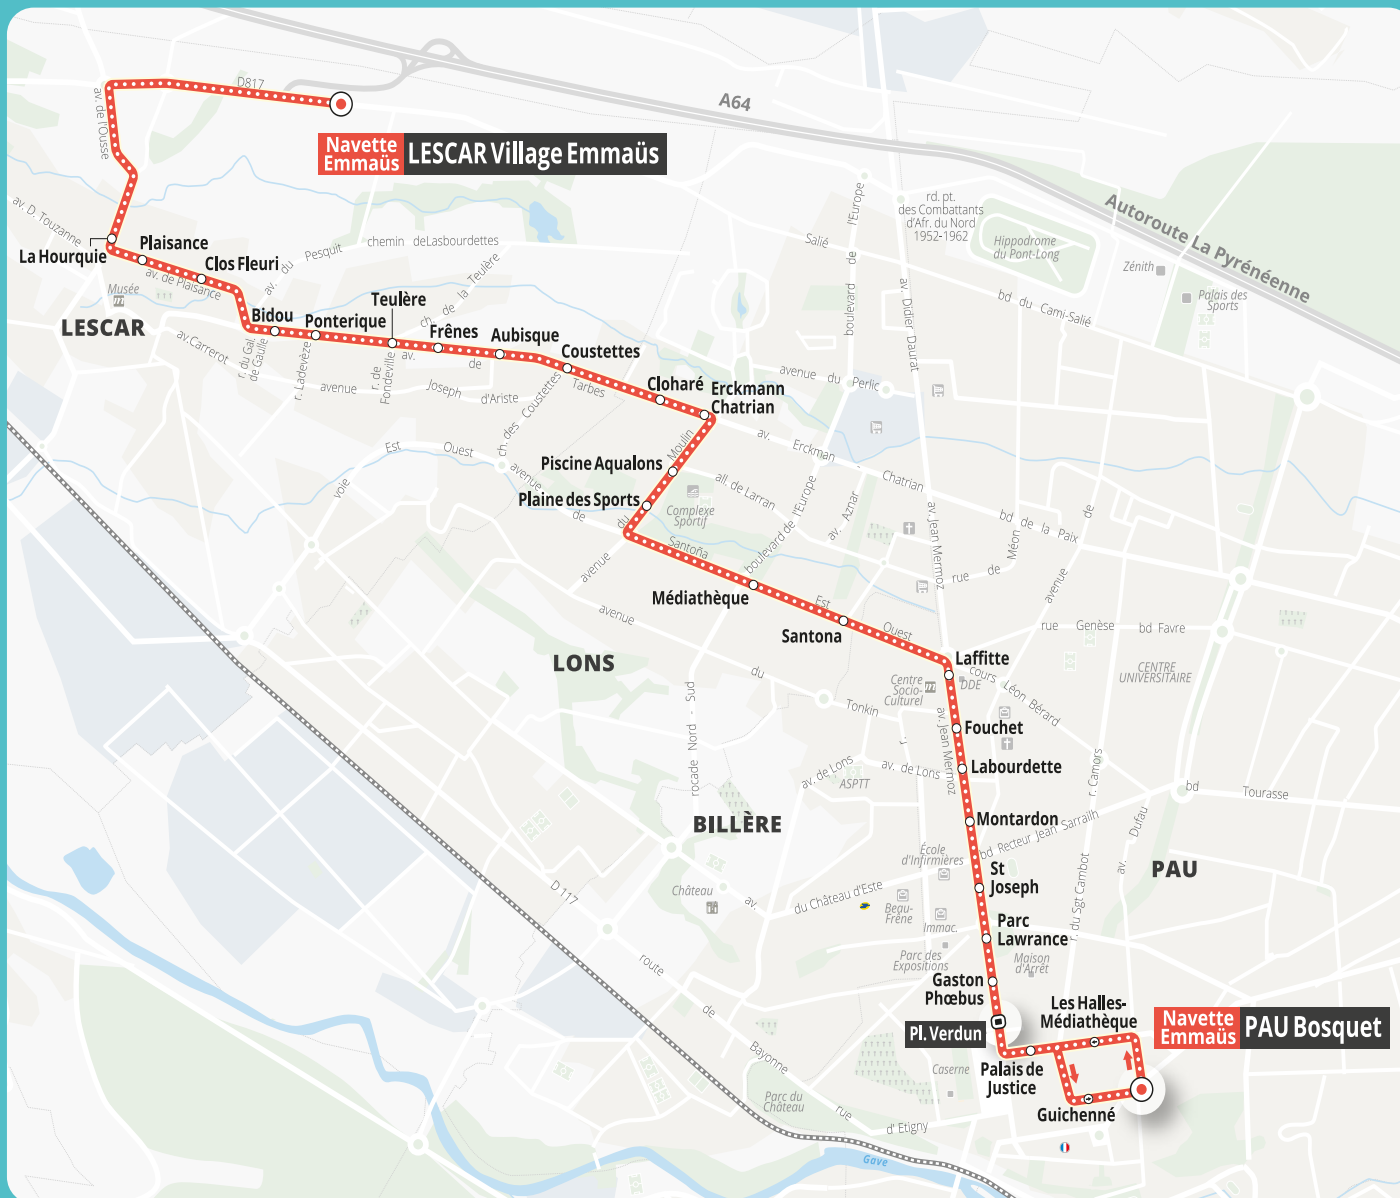

INFORMATIONS

LE TICKET 1 DEPLACEMENT :

(valable 1 heure après la première validation)

- **Vendu 1,30* € à bord des bus (sauf ligne F)**
  *+0,20 € d'éco-participation lors du 1er achat du support
- **Vendu 1 € aux distributeurs automatiques de titres**, sur la boutique en ligne et dans les points de vente IDELIS (liste disponible sur idelis.fr)

BIEN VOYAGER AVEC IDELIS :

- préparez votre monnaie ou votre titre de transport avant de monter dans le bus,
- faites signe au conducteur pour que le bus s'arrête,
- entrez par la porte avant,
- validez votre titre de transport,
- avancez vers l'arrière pour faciliter la montée des passagers,
- anticipez votre descente, appuyez sur le bouton STOP,
- descendez par les portes arrière.

Navette Emmaüs

PAU Bosquet

↓ Les Halles Médiathèque

↓ Guichenné

Palais de Justice

Pl. Verdun

Gaston Phoebus

Parc Lawrance

St Joseph

Montardon

Labourdette

Fouchet

Laffitte

Santona

Médiathèque

Plaine des Sports

Piscine Aqualons

Erckmann Chatrian

Cloharé

Coustettes

Aubisque

Frènes

Teulère

Ponterique

Bidou

Clos Fleuri

Plaisance

La Hourquie

LES CAR Village Emmaüs

⇄	Arrêt desservi dans un seul sens
♿	Arrêt accessible dans les deux sens
♿⇄	Arrêt accessible dans un seul sens