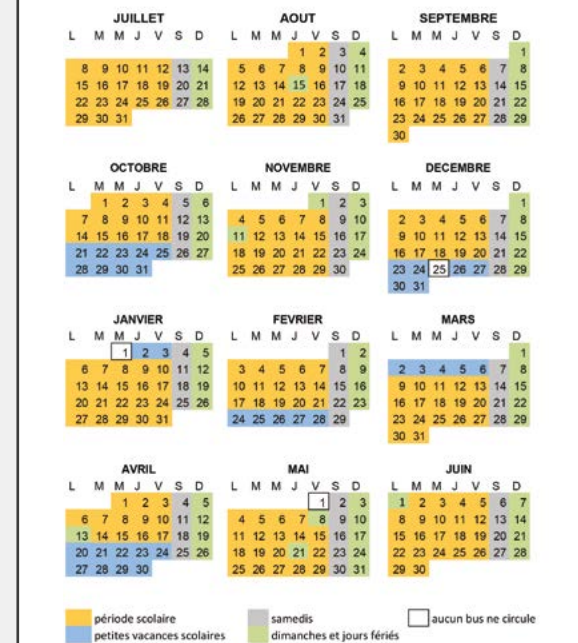

INFORMATIONS

LE TICKET 1 DEPLACEMENT :

(valable 1 heure après la première validation)

• Vendu 1,30* € à bord des bus

*+0,20 € d'éco-participation lors du 1er achat du support

• Vendu 1 € aux distributeurs automatiques de titres, sur la boutique en ligne et dans les points de vente IDELIS (liste disponible sur idelis.fr)

LE BUS, MODE D'EMPLOI :

- Lorsque le bus arrive, faites signe au conducteur.
- Montez dans le bus uniquement par la porte avant.
- A la montée, vous devez valider votre titre de transport et vous diriger vers le fond du bus.
- Anticipez votre descente en appuyant sur le bouton STOP.
- Descendez uniquement par les portes arrière.
- Merci de préparer votre monnaie.

CALENDRIER DE CIRCULATION 2019-2020

IDELIS

de services de innovations de qualité

idelis.fr

PAU DEPARTEMENT
PYRÉNÉES
MOBILITÉS

13

LESCAR Soleil

PAU EFS