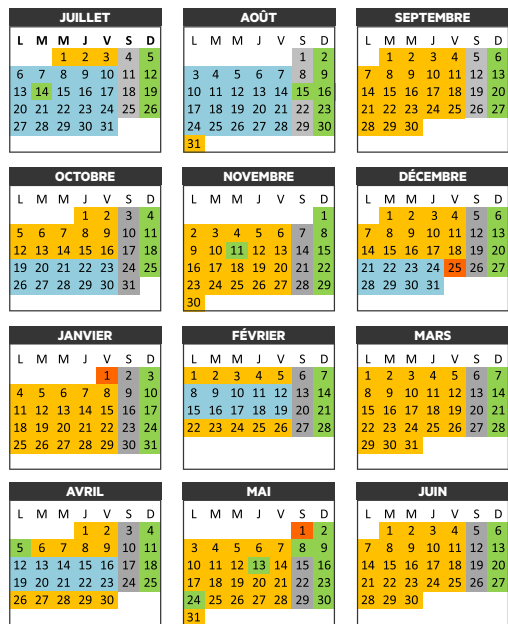

SAUVAGNON Arzacq	14:37	15:45	16:38	17:45	18:51
Champ de Foire	14:41	15:49	16:42	17:49	18:55
Ch. Morlané	14:47	15:55	16:48	17:55	19:01
Aéroport Pau Pyrénées	14:53	16:01	16:54	18:01	19:07
Luy de Béarn	15:01	16:09	17:02	18:08	19:14
Domaine de Sers	15:05	16:12	17:10	18:12	19:17
Condorcet - Université	15:17	16:25	17:24	18:24	19:29
Pl. du Foirail	15:22	16:30	17:30	18:29	19:34
PAU Bosquet Quai F	15:24	16:32	17:33	18:32	19:37

10

SAUVAGNON Arzacq
PAU Bosquet

INFORMATIONS

LE TICKET 1 DEPLACEMENT :

(valable 1 heure après la première validation)

- **Vendu 1,30* € à bord des bus**
*+0,20 € d'éco-participation lors du 1^{er} achat du support
- **Vendu 1 € aux distributeurs automatiques de titres**, sur la boutique en ligne et dans les points de vente IDELIS (liste disponible sur idelis.fr)

CALENDRIER DE CIRCULATION 2020-2021

- DU LUNDI AU VENDREDI
- DU LUNDI AU VENDREDI
- SAMEDI

PAU Bosquet Quai F	6:43	7:47	8:43	9:45	10:37	11:41	12:32	13:38
Alliés - Alsace Lorraine	6:47	7:52	8:49	9:50	10:42	11:46	12:37	13:43
Condorcet - Université	6:52	7:57	8:54	9:55	10:47	11:51	12:42	13:48
Domaine de Sers	7:02	8:11	9:05	10:05	10:57	12:01	12:52	13:58
Luy de Béarn	7:07	8:16	9:10	10:10	11:02	12:06	12:57	14:03
Aéroport Pau Pyrénées	7:14	8:23	9:17	10:17	11:09	12:13	13:04	14:10
Ch.Morlané	7:20	8:30	9:24	10:24	11:16	12:20	13:11	14:17
Champ de Foire	7:26	8:36	9:30	10:30	11:22	12:26	13:17	14:23
SAUVAGNON Arzacq	7:31	8:41	9:35	10:35	11:27	12:31	13:22	14:28