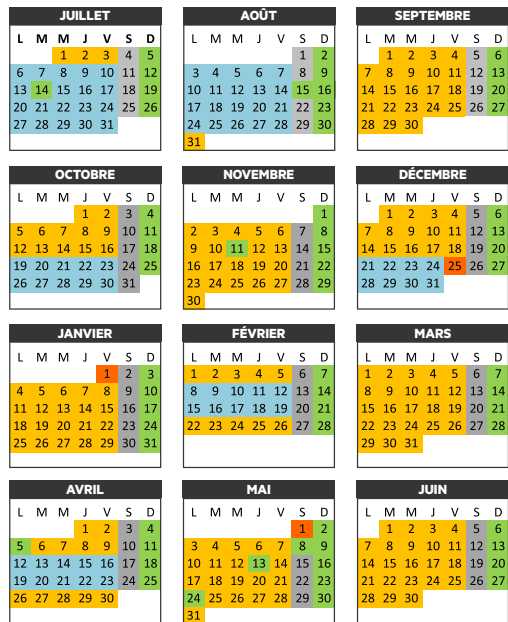

SAMEDI

MONTARDON Ecole	7:44	9:14	10:28	13:00	14:16	15:32	16:48	18:10
Lycée Agricole	7:48	9:18	10:32	13:04	14:20	15:36	16:52	18:14
Val d'Or	8:00	9:26	10:40	13:12	14:28	15:44	17:01	18:24
Centre AFPA	8:02	9:28	10:42	13:14	14:30	15:46	17:03	18:26
Plein Ciel	8:06	9:31	10:45	13:18	14:33	15:49	17:07	18:30
Facultés	8:09	9:33	10:47	13:20	14:35	15:51	17:10	18:33
Collège Clermont	8:10	9:34	10:48	13:21	14:36	15:52	17:11	18:34
Carnot	8:15	9:38	10:52	13:25	14:40	15:56	17:16	18:38
PAU Bosquet Quai E	8:20	9:42	10:56	13:30	14:44	16:00	17:22	18:42

16

MONTARDON Ecole
PAU Bosquet

INFORMATIONS

LE TICKET 1 DEPLACEMENT :

(valable 1 heure après la première validation)

- **Vendu 1,30* € à bord des bus**
*+0,20 € d'éco-participation lors du 1^{er} achat du support
- **Vendu 1 € aux distributeurs automatiques de titres**, sur la boutique en ligne et dans les points de vente IDELIS (liste disponible sur idelis.fr)

CALENDRIER DE CIRCULATION 2020-2021

DU LUNDI AU VENDREDI

DU LUNDI AU VENDREDI

PAU Bosquet Quai E	6:57	7:43	8:19	12:15	12:51	16:10	17:03	17:45	18:27
Alliés - Alsace Lorraine	7:00	7:46	8:22	12:18	12:54	16:13	17:06	17:48	18:30
Collège Clermont	7:05	7:52	8:27	12:23	12:59	16:18	17:11	17:53	18:35
Facultés	7:06	7:53	8:28	12:25	13:01	16:20	17:13	17:55	18:37
Plein Ciel	7:09	7:56	8:31	12:28	13:04	16:23	17:16	17:58	18:40
Centre AFPA	7:12	7:59	8:34	12:31	13:07	16:27	17:20	18:02	18:43
Val d'Or	7:14	8:01	8:36	12:33	13:09	16:29	17:22	18:04	18:45
Lycée Agricole	7:21	8:08	8:43	12:40	13:16	16:36	17:29	18:11	18:52
MONTARDON Ecole	7:25	8:12	8:47	12:44	13:20	16:40	17:33	18:15	18:56