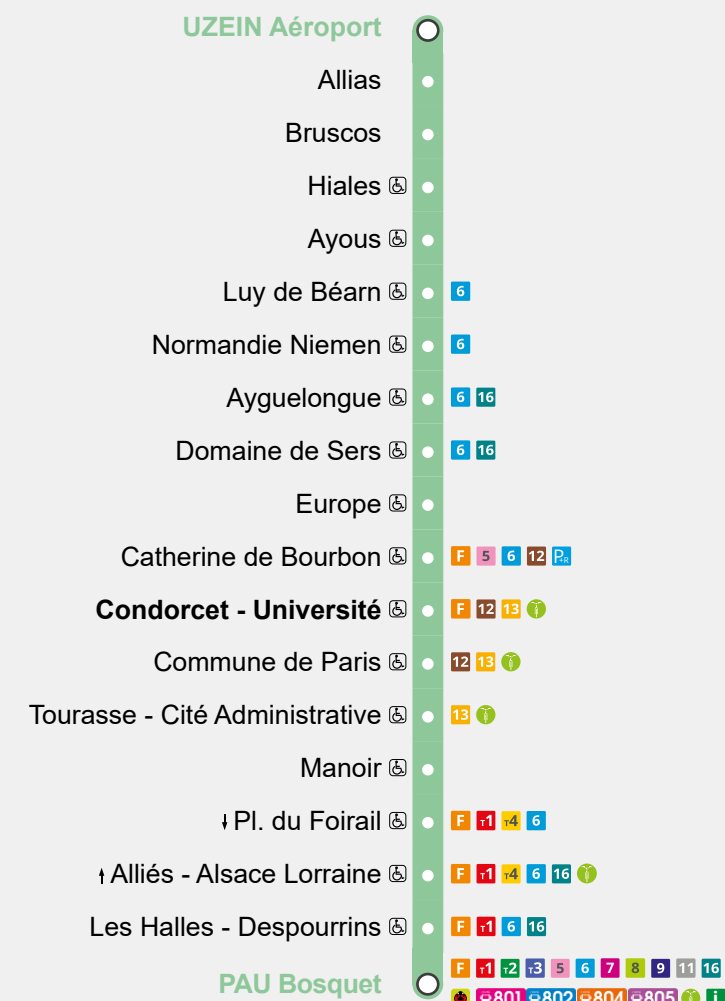

CALENDRIER DE CIRCULATION 2020-2021

période orange du lundi au vendredi  
 période bleue du lundi au vendredi  
 période grise samedis  
 période verte dimanches et jours fériés  
 ne circule pas

- DU LUNDI AU VENDREDI
- DU LUNDI AU VENDREDI
- SAMEDI

<b>PAU Bosquet Quai F</b>	6:24	6:55	7:54	8:44	9:41	10:33	11:22	12:15
<b>Alliés - Alsace Lorraine</b>	6:28	6:59	7:59	8:50	9:46	10:38	11:27	12:21
<b>Tourasse - Cité Administrative Quai A</b>	6:30	7:02	8:02	8:53	9:49	10:41	11:30	12:24
<b>Condorcet - Université</b>	6:32	7:04	8:04	8:55	9:51	10:43	11:32	12:26
<b>Domaine de Sers</b>	6:42	7:14	8:18	9:06	10:01	10:53	11:42	12:36
<b>Ayguelongue</b>	6:44	7:16	8:20	9:08	10:03	10:55	11:44	12:38
<b>Luy de Béarn</b>	6:47	7:19	8:23	9:11	10:06	10:58	11:47	12:41
<b>Bruscos</b>	6:53	7:25	8:29	9:17	10:12	11:04	11:53	12:47
<b>UZEIN Aéroport</b>	6:56	7:28	8:32	9:20	10:15	11:07	11:56	12:50

<b>PAU Bosquet Quai F</b>	12:59	13:36	14:42	15:28	16:34	17:27	18:07	19:18
<b>Alliés - Alsace Lorraine</b>	13:04	13:41	14:47	15:33	16:39	17:32	18:12	19:22
<b>Tourasse - Cité Administrative Quai A</b>	13:07	13:44	14:50	15:36	16:42	17:35	18:15	19:24
<b>Condorcet - Université</b>	13:09	13:46	14:52	15:38	16:44	17:38	18:17	19:26
<b>Domaine de Sers</b>	13:19	13:56	15:02	15:48	16:54	17:53	18:29	19:36
<b>Ayguelongue</b>	13:21	13:58	15:04	15:50	16:56	17:56	18:31	19:37
<b>Luy de Béarn</b>	13:24	14:01	15:07	15:53	16:59	18:00	18:35	19:40
<b>Bruscos</b>	13:30	14:07	15:13	15:59	17:05	18:06	18:41	19:46
<b>UZEIN Aéroport</b>	13:33	14:10	15:16	16:02	17:08	18:09	18:44	19:49