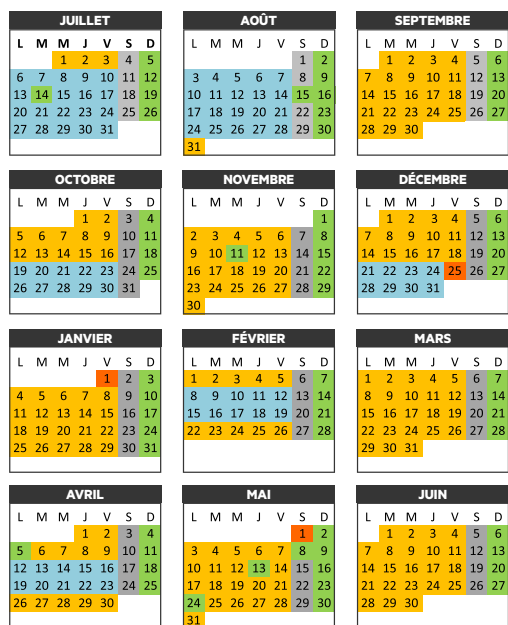

**DU LUNDI AU VENDREDI**

**DU LUNDI AU VENDREDI**

**SAMEDI**

<b>UZEIN Aéroport</b>	7:07	7:53	8:40	9:40	10:30	11:20	12:12	12:57
<b>Bruscos</b>	7:10	7:57	8:44	9:44	10:34	11:24	12:16	13:01
<b>Luy de Béarn</b>	7:16	8:03	8:50	9:50	10:40	11:30	12:22	13:07
<b>Ayguelongue</b>	7:18	8:05	8:52	9:52	10:42	11:32	12:24	13:09
<b>Domaine de Sers</b>	7:20	8:07	8:53	9:53	10:43	11:33	12:25	13:10
<b>Condorcet - Université</b>	7:32	8:25	9:06	10:05	10:55	11:45	12:37	13:22
<b>Tourasse - Cité Administrative Quai D</b>	7:34	8:28	9:08	10:07	10:57	11:47	12:39	13:24
<b>Pl. du Foirail</b>	7:37	8:31	9:11	10:10	11:00	11:50	12:42	13:27
<b>PAU Bosquet Quai F</b>	7:40	8:33	9:13	10:12	11:02	11:52	12:44	13:29

<b>UZEIN Aéroport</b>	13:52	14:37	15:32	16:17	17:17	18:20	18:59
<b>Bruscos</b>	13:56	14:41	15:36	16:21	17:20	18:23	19:02
<b>Luy de Béarn</b>	14:02	14:47	15:42	16:27	17:26	18:29	19:08
<b>Ayguelongue</b>	14:04	14:49	15:44	16:29	17:29	18:31	19:10
<b>Domaine de Sers</b>	14:06	14:51	15:45	16:30	17:34	18:33	19:11
<b>Condorcet - Université</b>	14:18	15:03	15:57	16:43	17:48	18:45	19:23
<b>Tourasse - Cité Administrative Quai D</b>	14:20	15:05	15:59	16:45	17:51	18:47	19:25
<b>Pl. du Foirail</b>	14:23	15:08	16:02	16:48	17:54	18:50	19:28
<b>PAU Bosquet Quai F</b>	14:25	15:10	16:04	16:50	17:57	18:53	19:31

10

UZEIN Aéroport  
PAU Bosquet

INFORMATIONS

LE TICKET 1 DEPLACEMENT :

(valable 1 heure après la première validation)

- **Vendu 1,30\* € à bord des bus**  
\*+0,20 € d'éco-participation lors du 1<sup>er</sup> achat du support
- **Vendu 1 € aux distributeurs automatiques de titres**, sur la boutique en ligne et dans les points de vente IDELIS (liste disponible sur idelis.fr)

CALENDRIER DE CIRCULATION 2020-2021

période orange du lundi au vendredi  
 période bleue du lundi au vendredi  
 période grise samedis  
 période verte dimanches et jours fériés  
 ne circule pas

- DU LUNDI AU VENDREDI
- DU LUNDI AU VENDREDI
- SAMEDI