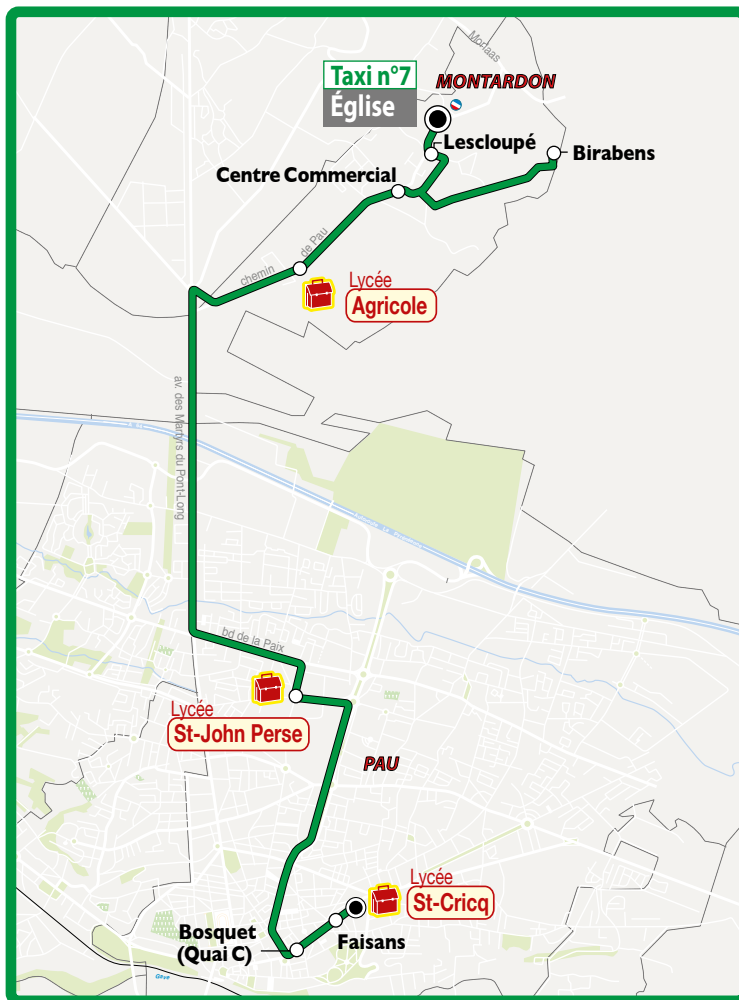

**TAXI
N°7**

**MONTARDON / LYCÉE L. BARTHOU - LYCÉE ST
CRICQ - LYCÉE ST JOHN PERSE / 8 places**

Arrêts desservis Période Scolaire Uniquement	SAMEDI Aller	SAMEDI Retour
MONTARDON Eglise	7:15	12:38
Lescloupé	7:17	12:36
Centre Commercial	7:18	12:35
Birabens	7:20	12:33
Lycée St John Perse	7:35	12:18
Faisans (Lycée St Cricq)	7:40	12:13
PAU Barthou-Beaumont (Lycée L. Barthou)	7:43	12:10

*Services de taxis du samedi, la réservation est obligatoire au plus tard la veille avant 12 h 00 au 0805 03 01 50

SCOLARIS 2020 - 2021