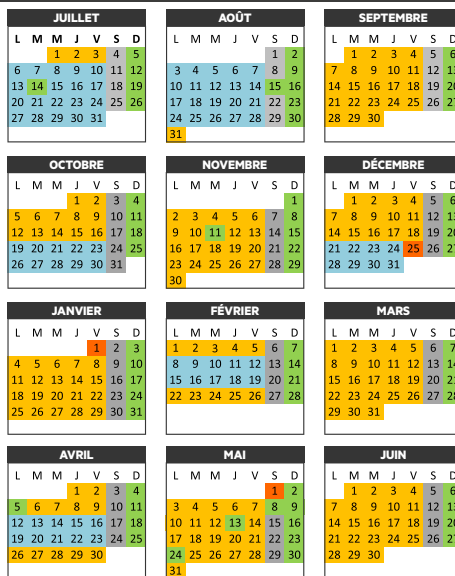

☀️ DU LUNDI AU VENDREDI

☁️ SAMEDI

☀️ DU LUNDI AU VENDREDI

<b>MAZERES-LEZONS Lezons</b>	7:09	8:23	9:39	10:54
<b>Peyrou</b>	7:13	8:29	9:43	10:58
<b>Croix du Prince</b>	7:15	8:32	9:45	11:00
<b>Roussille</b>	7:16	8:34	9:46	11:01
<b>PAU Gare de Pau Quai D</b>	7:19	8:38	9:49	11:04
<b>BIZANOS Mairie</b>	7:22	8:42	9:52	11:07
<b>Laurets</b>	7:25	8:46	9:55	11:10
<b>Sapins</b>	7:29	8:51	9:59	11:14
<b>PAU Porte des Pyrénées Quai A</b>	7:32	8:54	10:02	11:17

<b>MAZERES-LEZONS Lezons</b>	17:09	18:28	19:39
<b>Peyrou</b>	17:15	18:34	19:43
<b>Croix du Prince</b>	17:18	18:36	19:45
<b>Roussille</b>	17:20	18:37	19:46
<b>PAU Gare de Pau Quai D</b>	17:24	18:40	19:49
<b>BIZANOS Mairie</b>	17:28	18:43	19:52
<b>Laurets</b>	17:32	18:46	19:55
<b>Sapins</b>	17:37	18:50	19:59
<b>PAU Porte des Pyrénées Quai A</b>	17:40	18:53	20:02

**CALENDRIER DE CIRCULATION 2020-2021**

période orange du lundi au vendredi  
 période bleue du lundi au vendredi  
 période grise samedis  
 période verte dimanches et jours fériés  
 ne circule pas

**IDELIS**