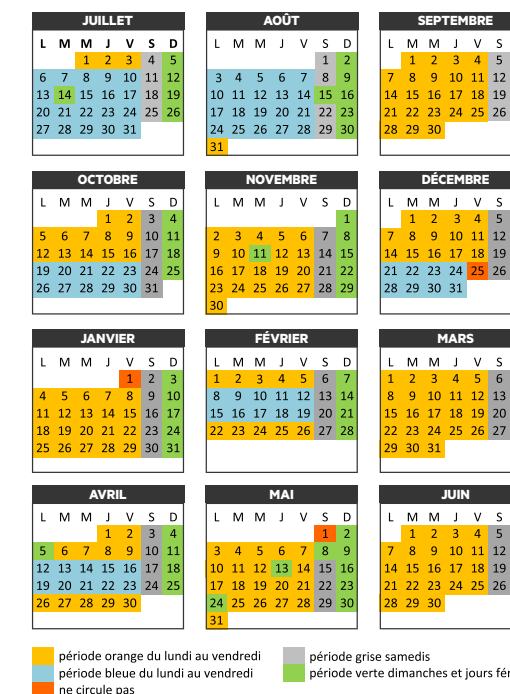

INFORMATIONS

LE TICKET 1 DEPLACEMENT :

(valable 1 heure après la première validation)

• Vendu 1,30* € à bord des bus

*+0,20 € d'éco-participation lors du 1er achat du support

• Vendu 1 € aux distributeurs automatiques de titres, sur la boutique en ligne et dans les points de vente IDELIS (liste disponible sur idelis.fr)

BIEN VOYAGER AVEC IDELIS :

- préparez votre monnaie ou votre titre de transport avant de monter dans le bus,
- faites signe au conducteur pour que le bus s'arrête,
- entrez par la porte avant,
- validez votre titre de transport,
- avancez vers l'arrière pour faciliter la montée des passagers,
- anticipez votre descente, appuyez sur le bouton STOP,
- descendez par les portes arrière.

CALENDRIER DE CIRCULATION 2020-2021

IDELIS

+ de services + d'innovations + de qualité

idelis.fr

PAU BEARN PYRÉNÉES
MOBILITÉS

13

LESCAR Soleil
PAU EFS