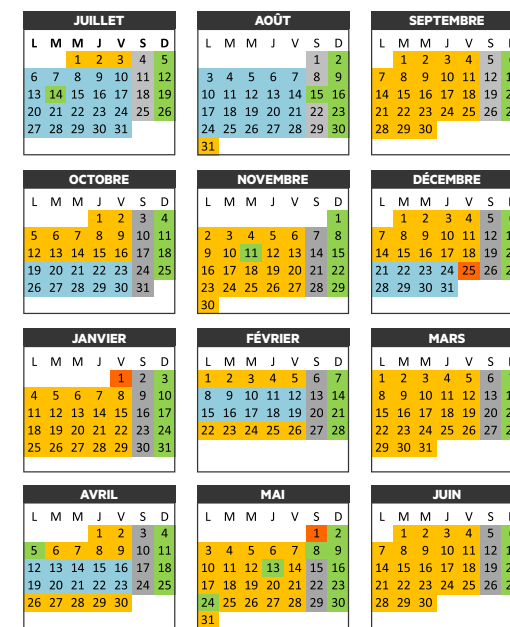

INFORMATIONS

LE TICKET 1 DEPLACEMENT :

(valable 1 heure après la première validation)

• Vendu 1,30* € à bord des bus

*+0,20 € d'éco-participation lors du 1er achat du support

• Vendu 1 € aux distributeurs automatiques

de titres, sur la boutique en ligne et dans les points de vente IDELIS (liste disponible sur idelis.fr)

BIEN VOYAGER AVEC IDELIS :

- préparez votre monnaie ou votre titre de transport avant de monter dans le bus,
- faites signe au conducteur pour que le bus s'arrête,
- entrez par la porte avant,
- validez votre titre de transport,
- avancez vers l'arrière pour faciliter la montée des passagers,
- anticipez votre descente, appuyez sur le bouton STOP,
- descendez par les portes arrière.

CALENDRIER DE CIRCULATION 2020-2021

IDELIS

+ de services + d'innovations + de qualité

idelis.fr

PAU BEARN PYRÉNÉES
MOBILITÉS

12

LESCAR Quartier Libre

PAU Porte des Pyrénées